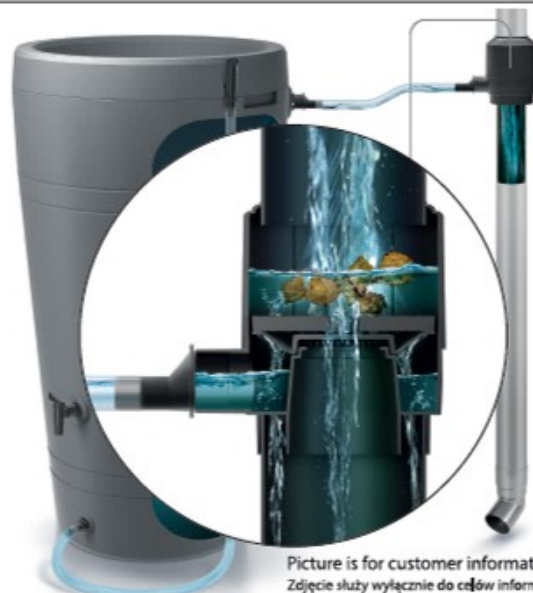

SET CONTAINS:

Zestaw zawiera:

Accessories for
Rainwater
Tank Collection

IFILWS

PL Instrukcja montażu,
EN Assembly instruction,
DE Montageanleitung,
FR Instructions de montage,
ES Instrucciones de montaje,
FI Instruzioni di montaggio,
NL Montage instructie,
SE Monteringsanvisningar,
FI Asennusohjeet,
NO Monteringsanvisning,
LT Montavimo instrukcijos,
LV Montāžas instrukcija,
EE Paigaldusjuhend,
CZ Návod montážní,
SK Návod na montáž,
HR upute za montažu,
SLO Navodila za sestavljanje,
HU Szerelési utasítás,
RO Instrucțiuni de asamblare,
BG Инструкции за монтаж,
RU Инструкция по сборке,
UA Інструкція з монтажу,
PT Manual de Montagem.

waterform
RAINDROP FOR BETTER TOMORROW

Producer:
Prosperplast 1 Sp. z o.o.
43-378 Rybarzowice
ul. Wilkowska 968
Polska
www.prosperplast.pl
Made in Poland

PL Rynnowy filtr do wody deszczowej,
EN Cutter filter for rainwater,
DE Fallrohrfilter für Regenwasser,
FR Filtre pour descente de gouttière,
ES Filtro de agua de lluvia,
FI Filtra per acqua piovana per grondaia,
NL Filter voor plaatsing in regenpijp,
SE Rännfilter till regnvatten / regnvattenfilter,
FI Kourusodatin sadovelote,
NO Regnvannsfiler for takrenner,
LT Latakas filtras lietaus surinkimo,
LV Tieknes filtru lietus ūdeņiem,
EE Vihmavee filter renni jaoks,
CZ Filtr na dešťovou vodu okapového svodu,
SK Filter na dažďovú vodu do odvápných rúr,
HR Olučni filter za kišnicu,
SLO Žlební filter za deževnico,
HU Eszelesőterma szűző csapadékvízhez,
RO Filtru de buclan pentru apa de ploaie,
BG Филтър за дъждовна вода на водосточна тръба,
RU Фильтр водосточной трубы для отведения дождевой воды,
UA Фільтр водосточної труби для відгалуження дощової води,
PT Filtro de chuva para água de chuva.

Picture is for customer information purposes only.
Zdjęcie służy wyłącznie do celów informacyjnych dla klientów.