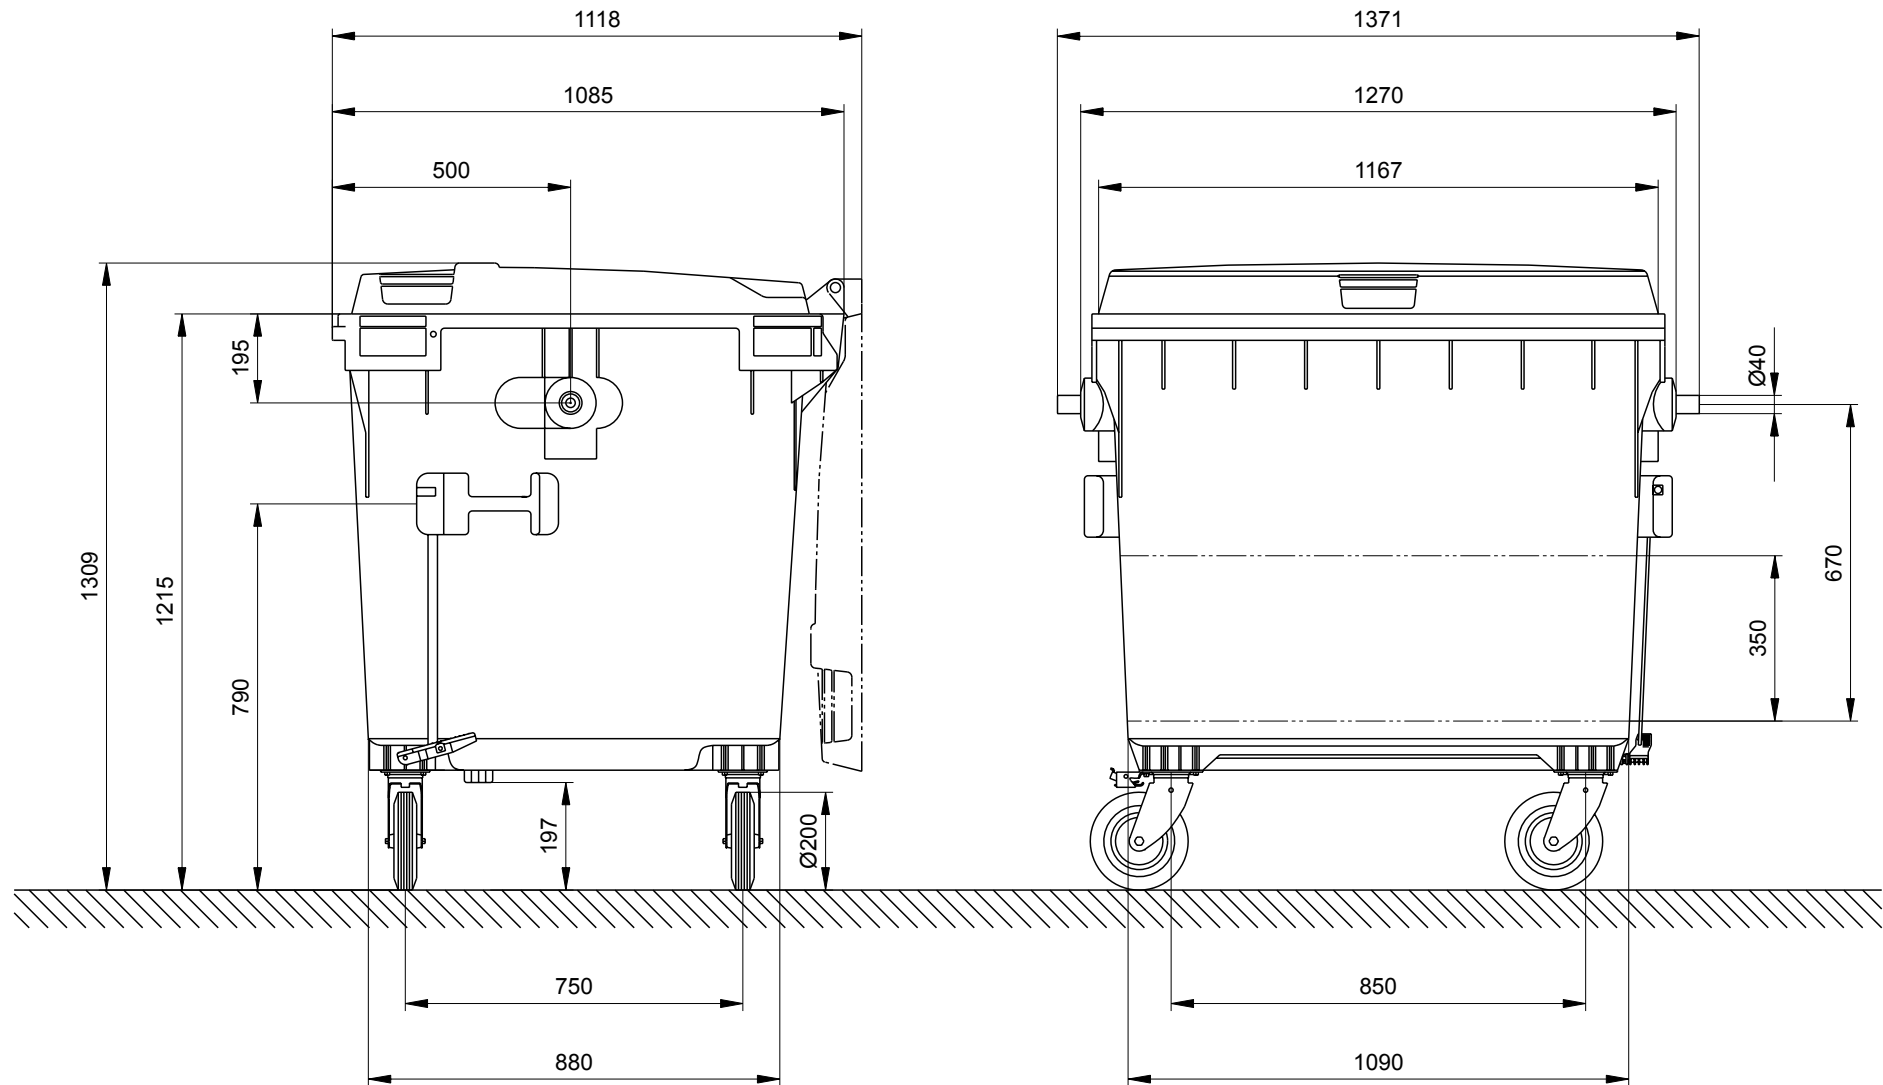

Mülltonnen 1100 Liter Flachdeckel CLASSIC Maßzeichnung

Mülltonnen MGB 1100 Liter Flachdeckel CLASSIC
Maße bzw. Größen: Höhe 1309 mm; Breite 1371 mm; Tiefe 1085 mm
Konstruktionsänderungen vorbehalten. Maße können produktionsbedingt abweichen.