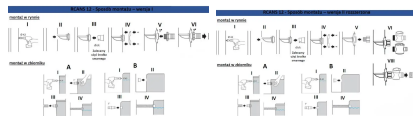

## Zestaw przyłączeniowy zbieracz do zbiornika na deszczówkę EASY FIX COMFORT RCANS12

- **Zestaw przyłączeniowy Easy Fix Comfort umożliwia efektywne zbieranie deszczówki z rury spustowej**
- Pasuje do rynien o średnicy 70–110 mm, zapewniając doskonałą elastyczność
- Wykonany z wytrzymałego tworzywa sztucznego
- Komplet złączek i uszczelek do efektywnego połączenia zbiornika na deszczówkę z rurą spustową
- Może być montowany zarówno w zbiornikach otwartych jak i zamkniętych (bez pokrywy)
- Błyskawiczny montaż - użyj otwornicy fi 35 / 42 mm w zestawie
- Polecamy zaopatrzenie się w kompatybilny filtr [RCANS6](#) do zanieczyszczeń w deszczówce
- **KOD PRODUCENTA: RCANS12**

### Dane techniczne:

<b>Waga (kg):</b>	1.2
<b>Wymiary</b>	43,5 × 24,5 × 10 cm
<b>Kolor:</b>	jasny bazalt
<b>Szerokość (cm):</b>	24.5
<b>Głębokość (cm):</b>	43.5
<b>Wysokość (cm):</b>	10
<b>Tworzywo wykonania:</b>	Tworzywo sztuczne