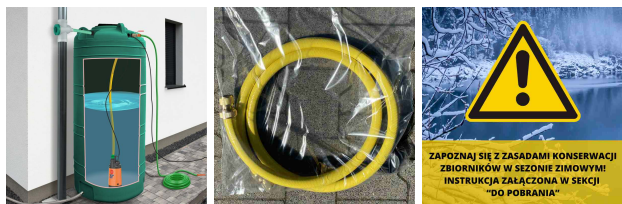

## Zestaw przyłączeniowy do pompy Top Multi Tech 2 FAST FIT

- **Zestaw łączeniowy dla pompy Top Multi Tech 2**
- Bezpieczne pobieranie wody z wnętrza zbiornika
- Podłącz wąż ogrodowy do przepustu szczelnego i rozprowadzaj wodę na swojej działce
- Uwaga! Produkt kompatybilny tylko z dedykowaną pompą - sprawdź cały zestaw [tutaj](#)

### Dane techniczne:

<b>Waga (kg):</b>	2
<b>Wymiary</b>	30 × 30 × 10 cm
<b>Kolor:</b>	żółty
<b>Szerokość (cm):</b>	30
<b>Głębokość (cm):</b>	30
<b>Wysokość (cm):</b>	10
<b>Tworzywo wykonania:</b>	Tworzywo sztuczne