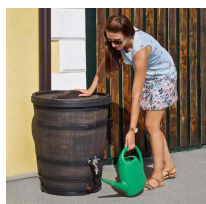

Zestaw do zbierania deszczówki zbiornik ze zbieraczem RAIN CONICAL START 130 L

- Naziemny zbiornik na deszczówkę o pojemności 130 L
- W zestawie: zbieracz wody deszczowej SPEEDY, czarny plastikowy kranik oraz pokrywa zbiornika
- Zbiornik wykonany z wytrzymałego polietylenu
- Możliwość przykręcenia kranika w dwóch miejscach dla Twojego komfortu użytkowania
- Stylowe i ekologiczne rozwiązanie do przechowywania wody

Dane techniczne:

Waga (kg):	7.5
Wymiary	60 × 60 × 74 cm
Kolor:	ciemny brąz
Pojemność (l):	130
Szerokość (cm):	60
Głębokość (cm):	60
Wysokość (cm):	74
Tworzywo wykonania:	Tworzywo sztuczne
Dodatkowe akcesoria:	Kranik plastikowy, Zaślepki na gwinty, Zbieracz deszczówki