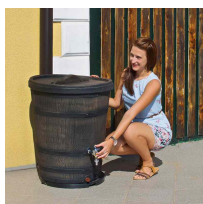

## Zestaw do zbierania deszczówki zbiornik ze zbieraczem RAIN CONICAL START 130 L

- Naziemny zbiornik na deszczówkę o pojemności 130 L
- W zestawie: zbieracz wody deszczowej SPEEDY, czarny plastikowy kranik oraz pokrywa zbiornika
- Zbiornik wykonany z wytrzymałego polietylenu
- Możliwość przykręcenia kranika w dwóch miejscach dla Twojego komfortu użytkowania
- Stylowe i ekologiczne rozwiązanie do przechowywania wody

### Dane techniczne:

<b>Waga (kg):</b>	7.5
<b>Wymiary</b>	60 × 60 × 74 cm
<b>Kolor:</b>	ciemny brąz
<b>Pojemność (l):</b>	130
<b>Szerokość (cm):</b>	60
<b>Głębokość (cm):</b>	60
<b>Wysokość (cm):</b>	74
<b>Tworzywo wykonania:</b>	Tworzywo sztuczne
<b>Dodatkowe akcesoria:</b>	Kranik plastikowy, Zaślepki na gwinty, Zbieracz deszczówki