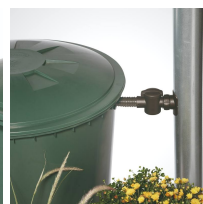

## Zestaw do zbierania deszczówki zbiornik ze zbieraczem RAIN CONICAL START 130 L

- Naziemny zbiornik na deszczówkę o pojemności 130 L
- W zestawie: zbieracz wody deszczowej SPEEDY, czarny plastikowy kranik oraz pokrywa zbiornika
- Zbiornik wykonany z wytrzymałego polietylenu
- Możliwość przykręcenia kranika w dwóch miejscach dla Twojego komfortu użytkowania
- Stylowe i ekologiczne rozwiązanie do przechowywania wody

### Dane techniczne:

<b>Waga (kg):</b>	7.5
<b>Wymiary</b>	60 × 60 × 74 cm
<b>Kolor:</b>	ciemny brąz
<b>Pojemność (l):</b>	130
<b>Szerokość (cm):</b>	60
<b>Głębokość (cm):</b>	60
<b>Wysokość (cm):</b>	74
<b>Tworzywo wykonania:</b>	Tworzywo sztuczne
<b>Dodatkowe akcesoria:</b>	Kranik plastikowy, Zaślepki na gwinty, Zbieracz deszczówki