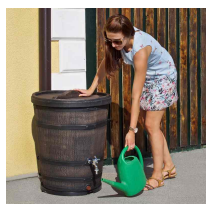

## Zestaw do zbierania deszczówki zbiornik ze zbieraczem RAIN CONICAL START 130 L

- Naziemny zbiornik na deszczówkę o pojemności 130 L
- W zestawie: zbieracz wody deszczowej SPEEDY, czarny plastikowy kranik oraz pokrywa zbiornika
- Zbiornik wykonany z wytrzymałego polietylenu
- Możliwość przykręcenia kranika w dwóch miejscach dla Twojego komfortu użytkowania
- Stylowe i ekologiczne rozwiązanie do przechowywania wody

### Dane techniczne:

<b>Waga (kg):</b>	7.5
<b>Wymiary</b>	60 × 60 × 74 cm
<b>Kolor:</b>	ciemny brąz
<b>Pojemność (l):</b>	130
<b>Szerokość (cm):</b>	60
<b>Głębokość (cm):</b>	60
<b>Wysokość (cm):</b>	74
<b>Tworzywo wykonania:</b>	Tworzywo sztuczne
<b>Dodatkowe akcesoria:</b>	Kranik plastikowy, Zaślepki na gwinty, Zbieracz deszczówki