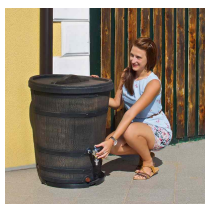

Zestaw do zbierania deszczówki zbiornik ze zbieraczem RAIN CONICAL START 130 L

- Naziemny zbiornik na deszczówkę o pojemności 130 L
- W zestawie: zbieracz wody deszczowej SPEEDY, czarny plastikowy kranik oraz pokrywa zbiornika
- Zbiornik wykonany z wytrzymałego polietylenu
- Możliwość przykręcenia kranika w dwóch miejscach dla Twojego komfortu użytkowania
- Stylowe i ekologiczne rozwiązanie do przechowywania wody

Dane techniczne:

Waga (kg):	7.5
Wymiary	60 × 60 × 74 cm
Kolor:	ciemny brąz
Pojemność (l):	130
Szerokość (cm):	60
Głębokość (cm):	60
Wysokość (cm):	74
Tworzywo wykonania:	Tworzywo sztuczne
Dodatkowe akcesoria:	Kranik plastikowy, Zaślepki na gwinty, Zbieracz deszczówki