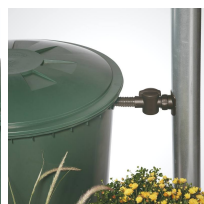

Zestaw do zbierania deszczówki zbiornik ze zbieraczem RAIN CONICAL START 130 L

- Naziemny zbiornik na deszczówkę o pojemności 130 L
- W zestawie: zbieracz wody deszczowej SPEEDY, czarny plastikowy kranik oraz pokrywa zbiornika
- Zbiornik wykonany z wytrzymałego polietylenu
- Możliwość przykręcenia kranika w dwóch miejscach dla Twojego komfortu użytkowania
- Stylowe i ekologiczne rozwiązanie do przechowywania wody

Dane techniczne:

Waga (kg):	7.5
Wymiary	60 × 60 × 74 cm
Kolor:	ciemny brąz
Pojemność (l):	130
Szerokość (cm):	60
Głębokość (cm):	60
Wysokość (cm):	74
Tworzywo wykonania:	Tworzywo sztuczne
Dodatkowe akcesoria:	Kranik plastikowy, Zaślepki na gwinty, Zbieracz deszczówki

Donica:	Nie
Ilość gwintów:	2
Rozmiar gwintów:	1/2" GW
Pokrywa rewizyjna:	Tak