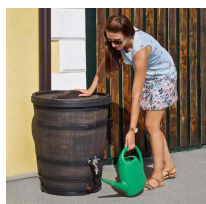

Zestaw do zbierania deszczówki zbiornik ze zbieraczem RAIN CONICAL START 130 L

- Naziemny zbiornik na deszczówkę o pojemności 130 L
- W zestawie: zbieracz wody deszczowej SPEEDY, czarny plastikowy kranik oraz pokrywa zbiornika
- Zbiornik wykonany z wytrzymałego polietylenu
- Możliwość przykręcenia kraniku w dwóch miejscach dla Twojego komfortu użytkowania
- Stylowe i ekologiczne rozwiązanie do przechowywania wody

Dane techniczne:

Waga (kg): 7.5

Wymiary 60 × 60 × 74 cm

Kolor: ciemny brąz

Pojemność (l): 130

Szerokość (cm): 60

Głębokość (cm): 60

Wysokość (cm): 74

Tworzywo wykonania: Tworzywo sztuczne

Dodatkowe akcesoria: Kranik plastikowy, Zaślepki na gwinty, Zbieracz deszczówki

Donica:	Nie
Ilość gwintów:	2
Rozmiar gwintów:	1/2" GW
Pokrywa rewizyjna:	Tak