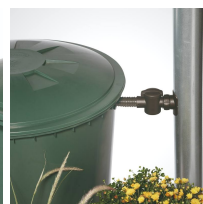

Zestaw do zbierania deszczówki zbiornik ze zbieraczem RAIN CONICAL START 130 L

- Naziemny zbiornik na deszczówkę o pojemności 130 L
- W zestawie: zbieracz wody deszczowej SPEEDY, czarny plastikowy kranik oraz pokrywa zbiornika
- Może być zastosowany jako jeden z elementów instalacji do programu **Moja Woda**
- Zbiornik wykonany z wytrzymałego polietylenu
- Możliwość przykręcenia kraniku w dwóch miejscach dla Twojego komfortu użytkowania
- Stylowe i ekologiczne rozwiązanie do przechowywania wody

Dane techniczne:

Waga (kg):	7.5
Wymiary	60 × 60 × 74 cm
Kolor:	ciemny brąz
Pojemność (l):	130
Szerokość (cm):	60
Głębokość (cm):	60
Wysokość (cm):	74
Tworzywo wykonania:	Tworzywo sztuczne
Dodatkowe akcesoria:	Kranik plastikowy, Zaślepki na gwinty, Zbieracz deszczówki