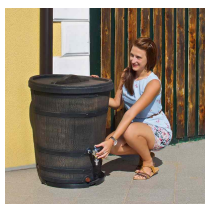

Zestaw do zbierania deszczówki zbiornik ze zbieraczem RAIN CONICAL START 130 L

- Naziemny zbiornik na deszczówkę o pojemności 130 L
- W zestawie: zbieracz wody deszczowej SPEEDY, czarny plastikowy kranik oraz pokrywa zbiornika
- Może być zastosowany jako jeden z elementów instalacji do programu **Moja Woda**
- Zbiornik wykonany z wytrzymałego polietylenu
- Możliwość przykręcenia kraniku w dwóch miejscach dla Twojego komfortu użytkowania
- Stylowe i ekologiczne rozwiązanie do przechowywania wody

Dane techniczne:

Waga (kg):	7.5
Wymiary	60 × 60 × 74 cm
Kolor:	ciemny brąz
Pojemność (l):	130
Szerokość (cm):	60
Głębokość (cm):	60
Wysokość (cm):	74
Tworzywo wykonania:	Tworzywo sztuczne
Dodatkowe akcesoria:	Kranik plastikowy, Zaślepki na gwinty, Zbieracz deszczówki