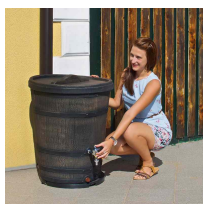

Zestaw do zbierania deszczówki zbiornik ze zbieraczem RAIN CONICAL START 130 L

- Naziemny zbiornik na deszczówkę o pojemności 130 L
- W zestawie: zbieracz wody deszczowej SPEEDY, czarny plastikowy kranik oraz pokrywa zbiornika
- Zbiornik wykonany z wytrzymałego polietylenu
- Możliwość przykręcenia kraniku w dwóch miejscach dla Twojego komfortu użytkowania
- Stylowe i ekologiczne rozwiązanie do przechowywania wody

Dane techniczne:

Waga (kg): 7.5

Wymiary 60 × 60 × 74 cm

Kolor: ciemny brąz

Pojemność (l): 130

Szerokość (cm): 60

Głębokość (cm): 60

Wysokość (cm): 74

Tworzywo wykonania: Tworzywo sztuczne

Dodatkowe akcesoria: Kranik plastikowy, Zaślepki na gwinty, Zbieracz deszczówki

Donica:	Nie
Ilość gwintów:	2
Rozmiar gwintów:	1/2" GW
Pokrywa rewizyjna:	Tak