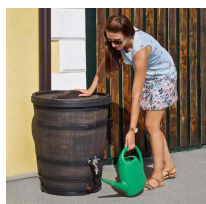

Zestaw do zbierania deszczówki zbiornik ze zbieraczem RAIN CONICAL START 130 L

- Naziemny zbiornik na deszczówkę o pojemności 130 L
- W zestawie: zbieracz wody deszczowej SPEEDY, czarny plastikowy kranik oraz pokrywa zbiornika
- Może być zastosowany jako jeden z elementów instalacji do programu **Moja Woda**
- Zbiornik wykonany z wytrzymałego polietylenu
- Możliwość przykręcenia kraniku w dwóch miejscach dla Twojego komfortu użytkowania
- Stylowe i ekologiczne rozwiązanie do przechowywania wody

Dane techniczne:

Waga (kg):	7.5
Wymiary	60 × 60 × 74 cm
Kolor:	ciemny brąz
Pojemność (l):	130
Szerokość (cm):	60
Głębokość (cm):	60
Wysokość (cm):	74
Tworzywo wykonania:	Tworzywo sztuczne
Dodatkowe akcesoria:	Kranik plastikowy, Zaślepki na gwinty, Zbieracz deszczówki