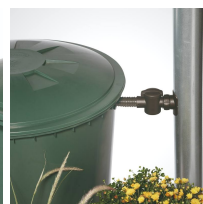

Zestaw do zbierania deszczówki zbiornik ze zbieraczem RAIN CONICAL START 130 L

- Naziemny zbiornik na deszczówkę o pojemności 130 L
- W zestawie: zbieracz wody deszczowej SPEEDY, czarny plastikowy kranik oraz pokrywa zbiornika
- Zbiornik wykonany z wytrzymałego polietylenu
- Możliwość przykręcenia kraniku w dwóch miejscach dla Twojego komfortu użytkowania
- Stylowe i ekologiczne rozwiązanie do przechowywania wody

Dane techniczne:

Waga (kg): 7.5

Wymiary 60 × 60 × 74 cm

Kolor: ciemny brąz

Pojemność (l): 130

Szerokość (cm): 60

Głębokość (cm): 60

Wysokość (cm): 74

Tworzywo wykonania: Tworzywo sztuczne

Dodatkowe akcesoria: Kranik plastikowy, Zaślepki na gwinty, Zbieracz deszczówki

Donica:	Nie
Ilość gwintów:	2
Rozmiar gwintów:	1/2" GW
Pokrywa rewizyjna:	Tak