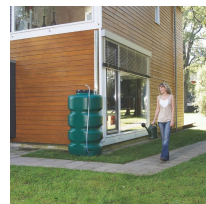

## Zestaw do zbierania deszczówki zbiornik ze zbieraczem GARDEN START 1000

- Elementy zestawu: zbiornik GARDEN 1000 L + zbieracz wody deszczowej Speedy
- Solidny zbiornik o wadze 52 kg i o smukłej budowie ułatwiającej rozmieszczenie na działce
- Elementy wykonane z tworzywa PP o doskonałej wytrzymałości i odporności na UV
- 20 lat gwarancji producenta na zbiornik
- Łatwy i szybki montaż do rynny
- Gotowy do podłączenia

### Dane techniczne:

<b>Waga (kg):</b>	53
<b>Wymiary</b>	77 × 105 × 174 cm
<b>Kolor:</b>	zielony
<b>Pojemność (l):</b>	1000
<b>Szerokość (cm):</b>	105
<b>Głębokość (cm):</b>	77
<b>Wysokość (cm):</b>	174
<b>Tworzywo wykonania:</b>	Tworzywo sztuczne