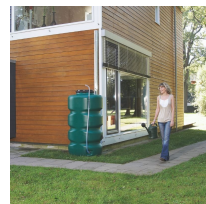

Zestaw do zbierania deszczówki zbiornik ze zbieraczem GARDEN START 1000

- Elementy zestawu: zbiornik GARDEN 1000 L + zbieracz wody deszczowej Speedy
- Solidny zbiornik o wadze 52 kg i o smukłej budowie ułatwiającej rozmieszczenie na działce
- Elementy wykonane z tworzywa PP o doskonałej wytrzymałości i odporności na UV
- 20 lat gwarancji producenta na zbiornik
- Łatwy i szybki montaż do rynny
- Gotowy do podłączenia

Dane techniczne:

Waga (kg):	53
Wymiary	77 × 105 × 174 cm
Kolor:	zielony
Pojemność (l):	1000
Szerokość (cm):	105
Głębokość (cm):	77
Wysokość (cm):	174
Tworzywo wykonania:	Tworzywo sztuczne