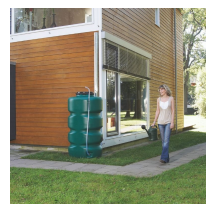

Zestaw do zbierania deszczówki zbiornik ze zbieraczem GARDEN START 1000

- Elementy zestawu: zbiornik GARDEN 1000 L + zbieracz wody deszczowej Speedy
- Solidny zbiornik o wadze 52 kg i o smukłej budowie ułatwiającej rozmieszczenie na działce
- Elementy wykonane z tworzywa PP o doskonałej wytrzymałości i odporności na UV
- 20 lat gwarancji producenta na zbiornik
- Łatwy i szybki montaż do rynny
- Gotowy do podłączenia

Dane techniczne:

Waga (kg):	53
Wymiary	77 × 105 × 174 cm
Kolor:	zielony
Pojemność (l):	1000
Szerokość (cm):	105
Głębokość (cm):	77
Wysokość (cm):	174
Tworzywo wykonania:	Tworzywo sztuczne