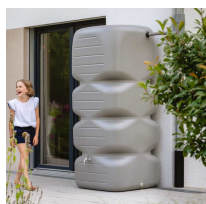

## Zestaw do zbierania deszczówki zbiornik ze zbieraczem CUBUS START 1000 L

- **Ozdobny zbiornik naziemny do gromadzenia deszczówki o pojemności 1000l**
- Niezwykła ozdoba tarasu i ogrodu, która oszczędza dla Ciebie pieniądze
- Solidne wykonanie i smukła budowa ułatwiająca rozmieszczenie na działce
- Wykonany w 100 % z tworzywa sztucznego pochodzącego z recyklingu
- Trzy zintegrowane przyłącza gwintowane 19 mm (3/4")
- **W zestawie:** [kranik](#) i [zbieracz wody deszczowej](#)

### Dane techniczne:

<b>Waga (kg):</b>	26
<b>Wymiary</b>	80 × 80 × 184 cm
<b>Kolor:</b>	jasny szary, zielony
<b>Pojemność (l):</b>	1000
<b>Szerokość (cm):</b>	80
<b>Głębokość (cm):</b>	80
<b>Wysokość (cm):</b>	184
<b>Tworzywo wykonania:</b>	Tworzywo sztuczne