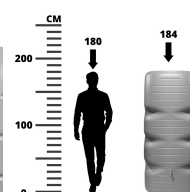

## Zestaw do zbierania deszczówki zbiornik ze zbieraczem CUBUS START 1000 L

- **Ozdobny zbiornik naziemny do gromadzenia deszczówki o pojemności 1000l**
- Niezwykła ozdoba tarasu i ogrodu, która oszczędza dla Ciebie pieniądze
- Solidne wykonanie i smukła budowa ułatwiająca rozmieszczenie na działce
- Wykonany w 100 % z tworzywa sztucznego pochodzącego z recyklingu
- Trzy zintegrowane przyłącza gwintowane 19 mm (3/4")
- **W zestawie:** [kranik](#) i [zbieracz wody deszczowej](#)

### Dane techniczne:

<b>Waga (kg):</b>	26
<b>Wymiary</b>	80 × 80 × 184 cm
<b>Kolor:</b>	jasny szary, zielony
<b>Pojemność (l):</b>	1000
<b>Szerokość (cm):</b>	80
<b>Głębokość (cm):</b>	80
<b>Wysokość (cm):</b>	184
<b>Tworzywo wykonania:</b>	Tworzywo sztuczne