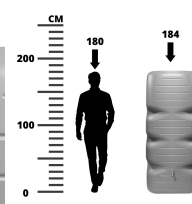

## Zestaw do zbierania deszczówki zbiornik ze zbieraczem CUBUS START 1000 L

- **Ozdobny zbiornik naziemny do gromadzenia deszczówki o pojemności 1000l**
- Niezwykła ozdoba tarasu i ogrodu, która oszczędza dla Ciebie pieniądze
- Solidne wykonanie i smukła budowa ułatwiająca rozmieszczenie na działce
- Wykonany w 100 % z tworzywa sztucznego pochodzącego z recyklingu
- Trzy zintegrowane przyłącza gwintowane 19 mm (3/4")
- **W zestawie:** [kranik](#) i [zbieracz wody deszczowej](#)

### Dane techniczne:

<b>Waga (kg):</b>	26
<b>Wymiary</b>	80 × 80 × 184 cm
<b>Kolor:</b>	jasny szary, zielony
<b>Pojemność (l):</b>	1000
<b>Szerokość (cm):</b>	80
<b>Głębokość (cm):</b>	80
<b>Wysokość (cm):</b>	184
<b>Tworzywo wykonania:</b>	Tworzywo sztuczne