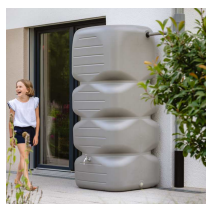

Zestaw do zbierania deszczówki zbiornik ze zbieraczem CUBUS START 1000 L

- **Ozdobny zbiornik naziemny do gromadzenia deszczówki o pojemności 1000l**
- Niezwykła ozdoba tarasu i ogrodu, która oszczędza dla Ciebie pieniądze
- Solidne wykonanie i smukła budowa ułatwiająca rozmieszczenie na działce
- Wykonany w 100 % z tworzywa sztucznego pochodzącego z recyklingu
- Trzy zintegrowane przyłącza gwintowane 19 mm (3/4")
- **W zestawie:** [kranik](#) i [zbieracz wody deszczowej](#)

Dane techniczne:

Waga (kg):	30.5
Wymiary	80 × 80 × 184 cm
Kolor:	jasny szary, zielony
Pojemność (l):	1000
Szerokość (cm):	80
Głębokość (cm):	80
Wysokość (cm):	184
Tworzywo wykonania:	Tworzywo sztuczne