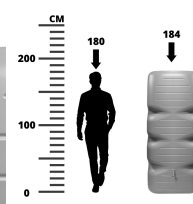

Zestaw do zbierania deszczówki zbiornik ze zbieraczem CUBUS START 1000 L

- **Ozdobny zbiornik naziemny do gromadzenia deszczówki o pojemności 1000l**
- Niezwykła ozdoba tarasu i ogrodu, która oszczędza dla Ciebie pieniądze
- Solidne wykonanie i smukła budowa ułatwiająca rozmieszczenie na działce
- Wykonany w 100 % z tworzywa sztucznego pochodzącego z recyklingu
- Trzy zintegrowane przyłącza gwintowane 19 mm (3/4")
- **W zestawie:** [kranik](#) i [zbieracz wody deszczowej](#)

Dane techniczne:

Waga (kg):	30.5
Wymiary	80 × 80 × 184 cm
Kolor:	jasny szary, zielony
Pojemność (l):	1000
Szerokość (cm):	80
Głębokość (cm):	80
Wysokość (cm):	184
Tworzywo wykonania:	Tworzywo sztuczne