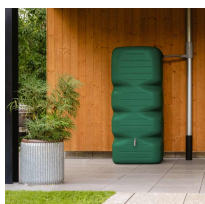

## Zestaw do zbierania deszczówki zbiornik ze zbieraczem CUBUS START 1000 L

- **Ozdobny zbiornik naziemny do gromadzenia deszczówki o pojemności 1000l**
- Niezwykła ozdoba tarasu i ogrodu, która oszczędza dla Ciebie pieniądze
- Solidne wykonanie i smukła budowa ułatwiająca rozmieszczenie na działce
- Wykonany w 100 % z tworzywa sztucznego pochodzącego z recyklingu
- Trzy zintegrowane przyłącza gwintowane 19 mm (3/4")
- **W zestawie:** [kranik](#) i [zbieracz wody deszczowej](#)

### Dane techniczne:

<b>Waga (kg):</b>	26
<b>Wymiary</b>	80 × 80 × 184 cm
<b>Kolor:</b>	jasny szary, zielony
<b>Pojemność (l):</b>	1000
<b>Szerokość (cm):</b>	80
<b>Głębokość (cm):</b>	80
<b>Wysokość (cm):</b>	184
<b>Tworzywo wykonania:</b>	Tworzywo sztuczne