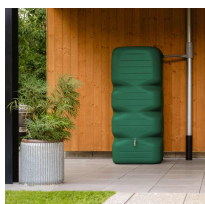

Zestaw do zbierania deszczówki zbiornik ze zbieraczem CUBUS START 1000 L

- **Ozdobny zbiornik naziemny do gromadzenia deszczówki o pojemności 1000l**
- Niezwykła ozdoba tarasu i ogrodu, która oszczędza dla Ciebie pieniądze
- Solidne wykonanie i smukła budowa ułatwiająca rozmieszczenie na działce
- Wykonany w 100 % z tworzywa sztucznego pochodzącego z recyklingu
- Trzy zintegrowane przyłącza gwintowane 19 mm (3/4")
- **W zestawie:** [kranik](#) i [zbieracz wody deszczowej](#)

Dane techniczne:

Waga (kg):	30.5
Wymiary	80 × 80 × 184 cm
Kolor:	jasny szary, zielony
Pojemność (l):	1000
Szerokość (cm):	80
Głębokość (cm):	80
Wysokość (cm):	184
Tworzywo wykonania:	Tworzywo sztuczne