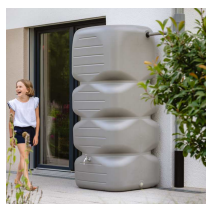

Zestaw do zbierania deszczówki zbiornik ze zbieraczem CUBUS START 1000 L

- **Ozdobny zbiornik naziemny do gromadzenia deszczówki o pojemności 1000l**
- Niezwykła ozdoba tarasu i ogrodu, która oszczędza dla Ciebie pieniądze
- Solidne wykonanie i smukła budowa ułatwiająca rozmieszczenie na działce
- Wykonany w 100 % z tworzywa sztucznego pochodzącego z recyklingu
- Trzy zintegrowane przyłącza gwintowane 19 mm (3/4")
- **W zestawie:** [kranik](#) i [zbieracz wody deszczowej](#)

Dane techniczne:

Waga (kg):	26
Wymiary	80 × 80 × 184 cm
Kolor:	jasny szary, zielony
Pojemność (l):	1000
Szerokość (cm):	80
Głębokość (cm):	80
Wysokość (cm):	184
Tworzywo wykonania:	Tworzywo sztuczne