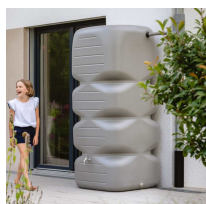

Zestaw do zbierania deszczówki zbiornik ze zbieraczem CUBUS START 1000 L

- **Ozdobny zbiornik naziemny do gromadzenia deszczówki o pojemności 1000l**
- Niezwykła ozdoba tarasu i ogrodu, która oszczędza dla Ciebie pieniądze
- Solidne wykonanie i smukła budowa ułatwiająca rozmieszczenie na działce
- Wykonany w 100 % z tworzywa sztucznego pochodzącego z recyklingu
- Trzy zintegrowane przyłącza gwintowane 19 mm (3/4")
- **W zestawie: [kranik](#) i [zbieracz wody deszczowej](#)**

Dane techniczne:

Waga (kg):	26
Wymiary	80 × 80 × 184 cm
Kolor:	jasny szary, zielony
Pojemność (l):	1000
Szerokość (cm):	80
Głębokość (cm):	80
Wysokość (cm):	184
Tworzywo wykonania:	Tworzywo sztuczne