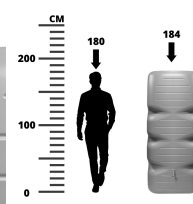

Zestaw do zbierania deszczówki zbiornik ze zbieraczem CUBUS START 1000 L

- **Ozdobny zbiornik naziemny do gromadzenia deszczówki o pojemności 1000l**
- Niezwykła ozdoba tarasu i ogrodu, która oszczędza dla Ciebie pieniądze
- Solidne wykonanie i smukła budowa ułatwiająca rozmieszczenie na działce
- Wykonany w 100 % z tworzywa sztucznego pochodzącego z recyklingu
- Trzy zintegrowane przyłącza gwintowane 19 mm (3/4")
- **W zestawie:** [kranik](#) i [zbieracz wody deszczowej](#)

Dane techniczne:

Waga (kg):	26
Wymiary	80 × 80 × 184 cm
Kolor:	jasny szary, zielony
Pojemność (l):	1000
Szerokość (cm):	80
Głębokość (cm):	80
Wysokość (cm):	184
Tworzywo wykonania:	Tworzywo sztuczne