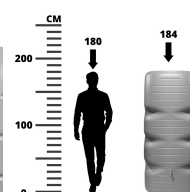

Zestaw do zbierania deszczówki zbiornik ze zbieraczem CUBUS START 1000 L

- **Ozdobny zbiornik naziemny do gromadzenia deszczówki o pojemności 1000l**
- Niezwykła ozdoba tarasu i ogrodu, która oszczędza dla Ciebie pieniądze
- Solidne wykonanie i smukła budowa ułatwiająca rozmieszczenie na działce
- Wykonany w 100 % z tworzywa sztucznego pochodzącego z recyklingu
- Trzy zintegrowane przyłącza gwintowane 19 mm (3/4")
- **W zestawie: [kranik](#) i [zbieracz wody deszczowej](#)**

Dane techniczne:

Waga (kg):	26
Wymiary	80 × 80 × 184 cm
Kolor:	jasny szary, zielony
Pojemność (l):	1000
Szerokość (cm):	80
Głębokość (cm):	80
Wysokość (cm):	184
Tworzywo wykonania:	Tworzywo sztuczne