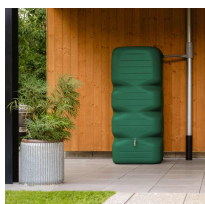

Zestaw do zbierania deszczówki zbiornik ze zbieraczem CUBUS START 1000 L

- **Ozdobny zbiornik naziemny do gromadzenia deszczówki o pojemności 1000l**
- Niezwykła ozdoba tarasu i ogrodu, która oszczędza dla Ciebie pieniądze
- Solidne wykonanie i smukła budowa ułatwiająca rozmieszczenie na działce
- Wykonany w 100 % z tworzywa sztucznego pochodzącego z recyklingu
- Trzy zintegrowane przyłącza gwintowane 19 mm (3/4")
- **W zestawie:** [kranik](#) i [zbieracz wody deszczowej](#)

Dane techniczne:

Waga (kg):	26
Wymiary	80 × 80 × 184 cm
Kolor:	jasny szary, zielony
Pojemność (l):	1000
Szerokość (cm):	80
Głębokość (cm):	80
Wysokość (cm):	184
Tworzywo wykonania:	Tworzywo sztuczne