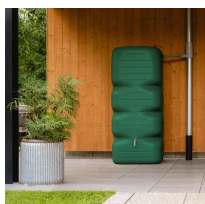

Zestaw do zbierania deszczówki zbiornik ze zbieraczem CUBUS START 1000 L

- **Ozdobny zbiornik naziemny do gromadzenia deszczówki o pojemności 1000l**
- Niezwykła ozdoba tarasu i ogrodu, która oszczędza dla Ciebie pieniądze
- Solidne wykonanie i smukła budowa ułatwiająca rozmieszczenie na działce
- Wykonany w 100 % z tworzywa sztucznego pochodzącego z recyklingu
- Trzy zintegrowane przyłącza gwintowane 19 mm (3/4")
- **W zestawie: [kranik](#) i [zbieracz wody deszczowej](#)**

Dane techniczne:

Waga (kg):	26
Wymiary	80 × 80 × 184 cm
Kolor:	jasny szary, zielony
Pojemność (l):	1000
Szerokość (cm):	80
Głębokość (cm):	80
Wysokość (cm):	184
Tworzywo wykonania:	Tworzywo sztuczne