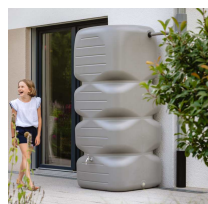

Zestaw do zbierania deszczówki zbiornik ze zbieraczem CUBUS START 1000 L

- **Ozdobny zbiornik naziemny do gromadzenia deszczówki o pojemności 1000l**
- Niezwykła ozdoba tarasu i ogrodu, która oszczędza dla Ciebie pieniądze
- Solidne wykonanie i smukła budowa ułatwiająca rozmieszczenie na działce
- Wykonany w 100 % z tworzywa sztucznego pochodzącego z recyklingu
- Trzy zintegrowane przyłącza gwintowane 19 mm (3/4")
- **W zestawie:** [kranik](#) i [zbieracz wody deszczowej](#)

Dane techniczne:

Waga (kg):	30.5
Wymiary	80 × 80 × 184 cm
Kolor:	jasny szary, zielony
Pojemność (l):	1000
Szerokość (cm):	80
Głębokość (cm):	80
Wysokość (cm):	184
Tworzywo wykonania:	Tworzywo sztuczne