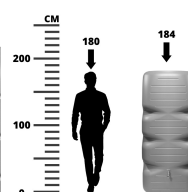

Zestaw do zbierania deszczówki zbiornik ze zbieraczem CUBUS START 1000 L

- **Ozdobny zbiornik naziemny do gromadzenia deszczówki o pojemności 1000l**
- Niezwykła ozdoba tarasu i ogrodu, która oszczędza dla Ciebie pieniądze
- Solidne wykonanie i smukła budowa ułatwiająca rozmieszczenie na działce
- Wykonany w 100 % z tworzywa sztucznego pochodzącego z recyklingu
- Trzy zintegrowane przyłącza gwintowane 19 mm (3/4")
- **W zestawie:** [kranik](#) i [zbieracz wody deszczowej](#)

Dane techniczne:

Waga (kg):	30.5
Wymiary	80 × 80 × 184 cm
Kolor:	jasny szary, zielony
Pojemność (l):	1000
Szerokość (cm):	80
Głębokość (cm):	80
Wysokość (cm):	184
Tworzywo wykonania:	Tworzywo sztuczne