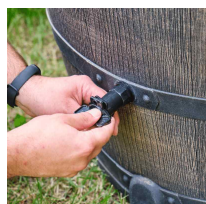

## Zestaw do zbierania deszczówki zbiornik z podstawą i zbieraczem BRUNNE START 350 L

- **Elementy zestawu: 350 litrowy zbiornik na deszczówkę, zbieracz wody deszczowej, podstawka pod zbiornik**
- Elementy wykonane z bardzo dobrej jakości tworzywa sztucznego
- Prosty i szybki montaż do rynny w 5 minut!
- Zbiornik dekoracyjny imitujący drewnianą beczkę
- Zbieracz wody umożliwiający kontrolowane odprowadzanie wody od rynny
- Produkty znanych producentów - ROTO, GARANTIA