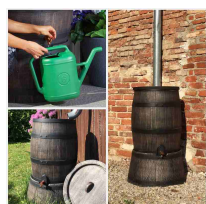

## Zestaw do zbierania deszczówki zbiornik z podstawą i zbieraczem BRUNNE START 350 L

- **Elementy zestawu: 350 litrowy zbiornik na deszczówkę, zbieracz wody deszczowej, podstawka pod zbiornik**
- Elementy wykonane z bardzo dobrej jakości tworzywa sztucznego
- Prosty i szybki montaż do rynny w 5 minut!
- Zbiornik dekoracyjny imitujący drewnianą beczkę
- Zbieracz wody umożliwiający kontrolowane odprowadzanie wody od rynny
- Produkty znanych producentów - ROTO, GARANTIA

### Dane techniczne:

<b>Waga (kg):</b>	24
<b>Wymiary</b>	80 × 80 × 122 cm
<b>Kolor:</b>	brązowy
<b>Pojemność (l):</b>	350
<b>Szerokość (cm):</b>	80
<b>Głębokość (cm):</b>	80
<b>Wysokość (cm):</b>	122
<b>Tworzywo wykonania:</b>	Tworzywo sztuczne