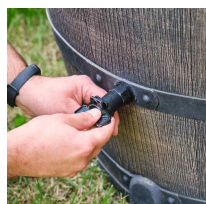

Zestaw do zbierania deszczówki zbiornik z podstawą i zbieraczem BRUNNE START 350 L

- **Elementy zestawu: 350 litrowy zbiornik na deszczówkę, zbieracz wody deszczowej, podstawka pod zbiornik**
- Elementy wykonane z bardzo dobrej jakości tworzywa sztucznego
- Prosty i szybki montaż do rynny w 5 minut!
- Zbiornik dekoracyjny imitujący drewnianą beczkę
- Zbieracz wody umożliwiający kontrolowane odprowadzanie wody od rynny
- Produkty znanych producentów - ROTO, GARANTIA