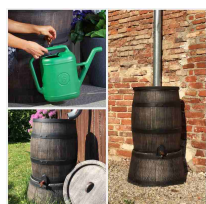

Zestaw do zbierania deszczówki zbiornik z podstawą i zbieraczem BRUNNE START 350 L

- **Elementy zestawu: 350 litrowy zbiornik na deszczówkę, zbieracz wody deszczowej, podstawka pod zbiornik**
- Elementy wykonane z bardzo dobrej jakości tworzywa sztucznego
- Prosty i szybki montaż do rynny w 5 minut!
- Zbiornik dekoracyjny imitujący drewnianą beczkę
- Zbieracz wody umożliwiający kontrolowane odprowadzanie wody od rynny
- Produkty znanych producentów - ROTO, GARANTIA

Dane techniczne:

Waga (kg):	24
Wymiary	80 × 80 × 122 cm
Kolor:	brązowy
Pojemność (l):	350
Szerokość (cm):	80
Głębokość (cm):	80
Wysokość (cm):	122
Tworzywo wykonania:	Tworzywo sztuczne