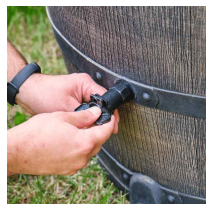

Zestaw do zbierania deszczówki zbiornik z podstawą i zbieraczem BRUNNE START 350 L

- **Elementy zestawu: 350 litrowy zbiornik na deszczówkę, zbieracz wody deszczowej, podstawka pod zbiornik**
- Elementy wykonane z bardzo dobrej jakości tworzywa sztucznego
- Prosty i szybki montaż do rynny w 5 minut!
- Zbiornik dekoracyjny imitujący drewnianą beczkę
- Zbieracz wody umożliwiający kontrolowane odprowadzanie wody od rynny
- Produkty znanych producentów - ROTO, GARANTIA