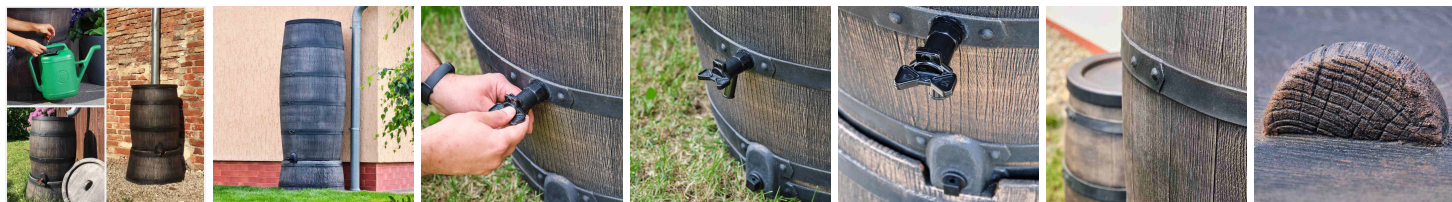

## Zestaw do zbierania deszczówki zbiornik z podstawą i zbieraczem BRUNNE SLIM START 500 L

- **Elementy zestawu: 500 litrowy zbiornik na deszczówkę, zbieracz wody deszczowej, podstawka pod zbiornik**
- Elementy wykonane z bardzo dobrej jakości tworzywa sztucznego
- Prosty i szybki montaż do rynny w 5 minut!
- Zbiornik dekoracyjny imitujący drewnianą beczkę
- Zbieracz wody umożliwiający kontrolowane odprowadzanie wody od rynny
- Produkty znanych producentów - ROTO, GARANTIA

### Dane techniczne:

<b>Waga (kg):</b>	23
<b>Wymiary</b>	80 × 80 × 181 cm
<b>Kolor:</b>	brązowy
<b>Pojemność (l):</b>	500
<b>Szerokość (cm):</b>	73
<b>Głębokość (cm):</b>	73
<b>Wysokość (cm):</b>	181
<b>Tworzywo wykonania:</b>	Tworzywo sztuczne