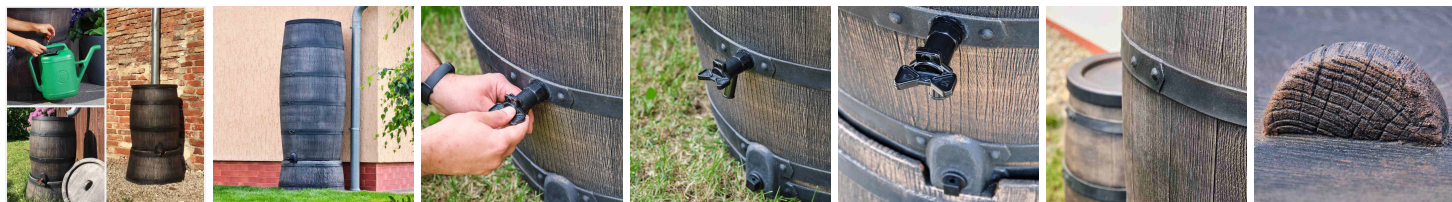

Zestaw do zbierania deszczówki zbiornik z podstawą i zbieraczem BRUNNE SLIM START 500 L

- **Elementy zestawu: 500 litrowy zbiornik na deszczówkę, zbieracz wody deszczowej, podstawka pod zbiornik**
- Elementy wykonane z bardzo dobrej jakości tworzywa sztucznego
- Prosty i szybki montaż do rynny w 5 minut!
- Zbiornik dekoracyjny imitujący drewnianą beczkę
- Zbieracz wody umożliwiający kontrolowane odprowadzanie wody od rynny
- Produkty znanych producentów - ROTO, GARANTIA

Dane techniczne:

Waga (kg):	23
Wymiary	80 × 80 × 181 cm
Kolor:	brązowy
Pojemność (l):	500
Szerokość (cm):	73
Głębokość (cm):	73
Wysokość (cm):	181
Tworzywo wykonania:	Tworzywo sztuczne