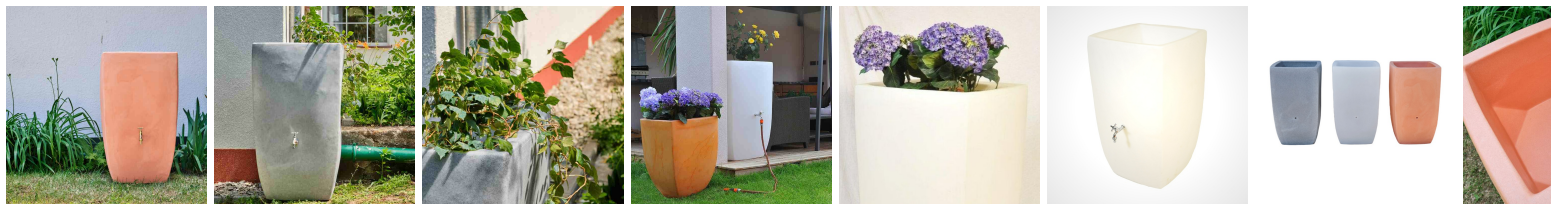

Zestaw do zbierania deszczówki zbiornik z kranikiem i zbieraczem JELKA START 200 L

- Naziemny zbiornik na deszczówkę o pojemności 200 L
- W zestawie: zbieracz wody deszczowej SPEEDY oraz mosiężny kranik
- Zbiornik ma wbudowaną donicę na rośliny
- Może być zastosowany jako jeden z elementów instalacji do programu [Moja Woda](#)
- Zbiornik wykonany z wytrzymałego polietylenu
- Stylowe i ekologiczne rozwiązanie do przechowywania wody

Dane techniczne:

Waga (kg):	12
Wymiary	64 × 64 × 103 cm
Kolor:	biały, szary, terakota
Pojemność (l):	200
Szerokość (cm):	64
Głębokość (cm):	64
Wysokość (cm):	103
Tworzywo wykonania:	Metal, Tworzywo sztuczne