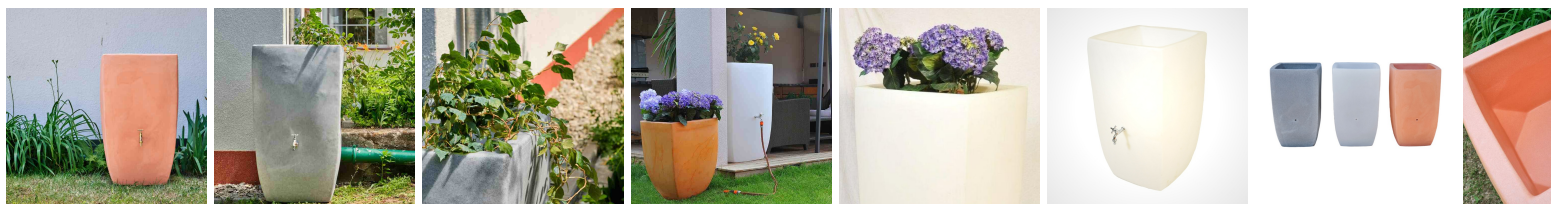

Zestaw do zbierania deszczówki zbiornik z kranikiem i zbieraczem JELKA START 200 L

- Naziemny zbiornik na deszczówkę o pojemności 200 L
- W zestawie: zbieracz wody deszczowej SPEEDY oraz mosiężny kranik
- Zbiornik ma wbudowaną donicę na rośliny
- Może być zastosowany jako jeden z elementów instalacji do programu [Moja Woda](#)
- Zbiornik wykonany z wytrzymałego polietylenu
- Stylowe i ekologiczne rozwiązanie do przechowywania wody

Dane techniczne:

Waga (kg):	12
Wymiary	64 × 64 × 103 cm
Kolor:	biały, szary, terakota
Pojemność (l):	200
Szerokość (cm):	64
Głębokość (cm):	64
Wysokość (cm):	103
Tworzywo wykonania:	Metal, Tworzywo sztuczne