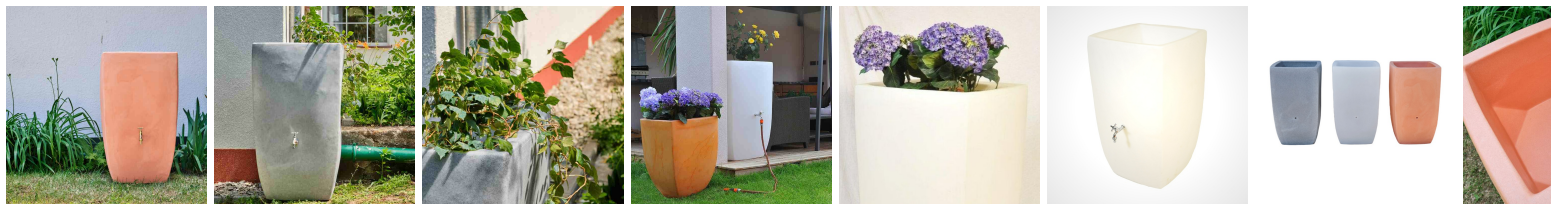

## Zestaw do zbierania deszczówki zbiornik z kranikiem i zbieraczem JELKA START 200 L

- Naziemny zbiornik na deszczówkę o pojemności 200 L
- W zestawie: zbieracz wody deszczowej SPEEDY oraz mosiężny kranik
- Zbiornik ma wbudowaną donicę na rośliny
- Może być zastosowany jako jeden z elementów instalacji do programu [Moja Woda](#)
- Zbiornik wykonany z wytrzymałego polietylenu
- Stylowe i ekologiczne rozwiązanie do przechowywania wody

### Dane techniczne:

<b>Waga (kg):</b>	12
<b>Wymiary</b>	64 × 64 × 103 cm
<b>Kolor:</b>	biały, szary, terakota
<b>Pojemność (l):</b>	200
<b>Szerokość (cm):</b>	64
<b>Głębokość (cm):</b>	64
<b>Wysokość (cm):</b>	103
<b>Tworzywo wykonania:</b>	Metal, Tworzywo sztuczne