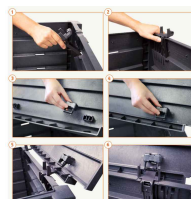

Zestaw do kompostowania z podstawą i biokomposterem THERMO- WOOD PREMIUM 600 L

- **Idealny zestaw do EkoOgrodu**
- Prosty montaż kompostownika - bez użycia narzędzi
- Podstawa chroniąca przed gryzoniami i preparat przyspieszający kompostowanie
- Kompostownik **wykonany jest z tworzywa pochodzącego z recyklingu**
- Zajmuje mało miejsca
- W zgodzie z ideologią Zero Waste

Dane techniczne:

Waga (kg):	21
Kolor:	brązowy
Pojemność (l):	600
Szerokość (cm):	80
Głębokość (cm):	80
Wysokość (cm):	100
Tworzywo wykonania:	Tworzywo sztuczne