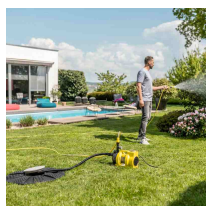

Zbiorniki na deszczówkę zestaw z pompą GARDEN QUATTRO SET 4x1000L

- Zestaw czterech niezależnych zbiorników o łącznej pojemności 4000 litrów!
- Zawartość zestawu: 4 x [zbiornik GARDEN 1000 litrów](#) + 1 x [pompa GARDEN 5.000](#) + 4 x [zbieracz wody deszczowej z filtrem](#)
- Wysokiej jakości pompa zewnętrzna do poboru wody o wydajności do 5000 l/h
- Wygodnie przenoszenie pompy pomiędzy zbiornikami i łatwa obsługa
- Solidne wykonanie i smukła budowa ułatwiająca rozmieszczenie na działce
- Wykonany w 100 % z tworzywa sztucznego pochodzącego z recyklingu
- Każdy zbiornik posiada wąż 3/4" d0 bezpośredniego poboru wody

Dane techniczne:

Waga (kg):	219
Wymiary	105 × 77 × 174 cm
Kolor:	zielony
Pojemność (l):	4000
Szerokość (cm):	77
Głębokość (cm):	105
Wysokość (cm):	174
Tworzywo wykonania:	Tworzywo sztuczne