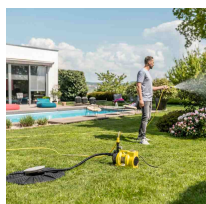

Zbiorniki na deszczówkę zestaw z pompą GARDEN QUATTRO SET 4x1000L

- Zestaw czterech niezależnych zbiorników o łącznej pojemności 4000 litrów!
- Zawartość zestawu: 4 x [zbiornik GARDEN 1000 litrów](#) + 1 x [pompa GARDEN 5.000](#) + 4 x [zbieracz wody deszczowej z filtrem](#)
- Wysokiej jakości pompa zewnętrzna do poboru wody o wydajności do 5000 l/h
- Wygodnie przenoszenie pompy pomiędzy zbiornikami i łatwa obsługa
- Solidne wykonanie i smukła budowa ułatwiająca rozmieszczenie na działce
- Wykonany w 100 % z tworzywa sztucznego pochodzącego z recyklingu
- Każdy zbiornik posiada wąż 3/4" d0 bezpośredniego poboru wody

Dane techniczne:

Waga (kg):	219
Wymiary	105 × 77 × 174 cm
Kolor:	zielony
Pojemność (l):	4000
Szerokość (cm):	77
Głębokość (cm):	105
Wysokość (cm):	174
Tworzywo wykonania:	Tworzywo sztuczne