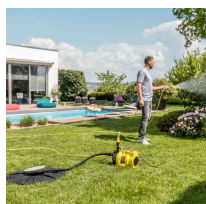

Zbiorniki na deszczówkę zestaw z pompą GARDEN QUATTRO SET 4x1000L

- Zestaw czterech niezależnych zbiorników o łącznej pojemności 4000 litrów!
- Zawartość zestawu: 4 x [zbiornik GARDEN 1000 litrów](#) + 1 x [pompa GARDEN 5.000](#) + 4 x [zbieracz wody deszczowej z filtrem](#)
- Wysokiej jakości pompa zewnętrzna do poboru wody o wydajności do 5000 l/h
- Wygodnie przenoszenie pompy pomiędzy zbiornikami i łatwa obsługa
- Solidne wykonanie i smukła budowa ułatwiająca rozmieszczenie na działce
- Wykonany w 100 % z tworzywa sztucznego pochodzącego z recyklingu
- Każdy zbiornik posiada wężyk 3/4" d0 bezpośredniego poboru wody

Dane techniczne:

Waga (kg):	219
Wymiary	105 × 77 × 174 cm
Kolor:	zielony
Pojemność (l):	4000
Szerokość (cm):	77
Głębokość (cm):	105
Wysokość (cm):	174
Tworzywo wykonania:	Tworzywo sztuczne