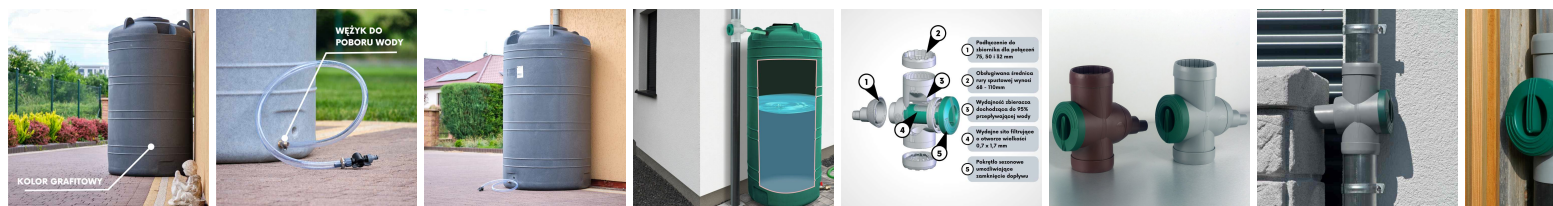

## Zbiorniki na deszczówkę zestaw VERDE TWIN 2x2000l

- Dwa niezależne zbiorniki naziemne do gromadzenia deszczówki o łącznej pojemności 4000l
- Zestaw zawiera: 2 x **zbiornik**, 2 x wąż do poboru wody, 2 x **zbieracz wody**, 2 x **podłączenie zbieracza**
- Zastosuj zgromadzoną wodę szarą do nawadnia roślin, jednocześnie zapobiegając podtopieniom na działce
- Zbiornik posiada otwór rewizyjny z wiekiem oraz gwintowane połączenia 3/4" i 1"
- Wykonany z wytrzymałego polietylenu
- Zbieracz wody deszczowej dostosowany do rur spustowych o średnicy 68-110mm
- 25 lat gwarancji na zbiornik od producenta

### Dane techniczne:

<b>Waga (kg):</b>	42
<b>Wymiary</b>	115 × 115 × 210 cm
<b>Kolor:</b>	grafitowy, jasny szary, piaskowy, zielony
<b>Pojemność (l):</b>	4000
<b>Szerokość (cm):</b>	115
<b>Głębokość (cm):</b>	115
<b>Wysokość (cm):</b>	210
<b>Tworzywo wykonania:</b>	Tworzywo sztuczne