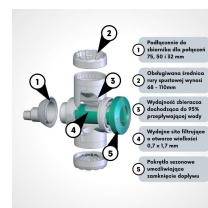

Zbiorniki na deszczówkę zestaw VERDE TRIPLE 3×1000 L

- Zestaw trzech niezależnych zbiorników o łącznej pojemności aż 3000 litrów!
- Zawartość zestawu: 3 x **zbiornik VERDE 1000 litrów** + 3 x **zbieracz wody deszczowej z filtrem** + 3 x **łączenie zbieracz/zbiornik** + 3 x **wężyk do poboru wody**
- Rozmieść zbiorniki przy trzech wybranych rurach spustowych przy budynku
- Wykonany w wysokiej jakości polietylenu, który zapewni trwałość na lata
- Wydajny zbieracz INOX zbierający nawet 95% deszczówki przepływającej przez rurę spustową
- Zbieracz wody deszczowej INOX przeznaczony jest do rur spustowych o średnicy 68 - 100 mm (lub bezpośrednio na średnicę 110mm bez stosowania adapterów)
- Każdy zbiornik posiada wężyk 3/4" do bezpośredniego poboru wody

Dane techniczne:

Waga (kg):	90
Wymiary	85 × 85 × 193 cm
Kolor:	grafitowy, jasny szary, piaskowy, zielony
Pojemność (l):	3000
Szerokość (cm):	85
Głębokość (cm):	85
Wysokość (cm):	193
Tworzywo wykonania:	Tworzywo sztuczne