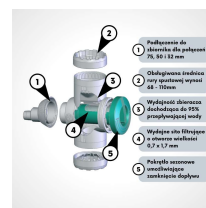

Zbiorniki na deszczówkę zestaw VERDE TRIPLE 3×1000 L

- Zestaw trzech niezależnych zbiorników o łącznej pojemności aż 3000 litrów!
- Zawartość zestawu: 3 x **zbiornik VERDE 1000 litrów** + 3 x **zbieracz wody deszczowej z filtrem** + 3 x **łączenie zbieracz/zbiornik** + 3 x **wężyk do poboru wody**
- Rozmieść zbiorniki przy trzech wybranych rurach spustowych przy budynku
- Wykonany w wysokiej jakości polietylenu, który zapewni trwałość na lata
- Wydajny zbieracz INOX zbierający nawet 95% deszczówki przepływającej przez rurę spustową
- Zbieracz wody deszczowej INOX przeznaczony jest do rur spustowych o średnicy 68 - 100 mm (lub bezpośrednio na średnicę 110mm bez stosowania adapterów)
- Każdy zbiornik posiada wężyk 3/4" do bezpośredniego poboru wody

NOWOŚĆ!
AŻ 4 WARIANTY
KOLORYSTYCZNE
DO WYBORU

Dane techniczne:

Waga (kg):	90
Wymiary	85 × 85 × 193 cm
Kolor:	grafitowy, jasny szary, piaskowy, zielony
Pojemność (l):	3000
Szerokość (cm):	85
Głębokość (cm):	85
Wysokość (cm):	193
Tworzywo wykonania:	Tworzywo sztuczne