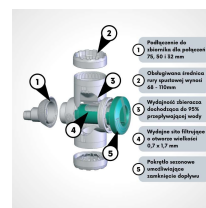

Zbiorniki na deszczówkę zestaw VERDE TRIPLE 3×1000 L

- Zestaw trzech niezależnych zbiorników o łącznej pojemności aż 3000 litrów!
- Zawartość zestawu: 3 x **zbiornik VERDE 1000 litrów** + 3 x **zbieracz wody deszczowej z filtrem** + 3 x **łączenie zbieracz/zbiornik** + 3 x **wężyk do poboru wody**
- Rozmieść zbiorniki przy trzech wybranych rurach spustowych przy budynku
- Wykonany w wysokiej jakości polietylenu, który zapewni trwałość na lata
- Wydajny zbieracz INOX zbierający nawet 95% deszczówki przepływającej przez rurę spustową
- Zbieracz wody deszczowej INOX przeznaczony jest do rur spustowych o średnicy 68 - 100 mm (lub bezpośrednio na średnicę 110mm bez stosowania adapterów)
- Każdy zbiornik posiada wężyk 3/4" do bezpośredniego poboru wody

Dane techniczne:

Waga (kg):	90
Wymiary	85 × 85 × 193 cm
Kolor:	grafitowy, jasny szary, piaskowy, zielony
Pojemność (l):	3000
Szerokość (cm):	85
Głębokość (cm):	85
Wysokość (cm):	193
Tworzywo wykonania:	Tworzywo sztuczne