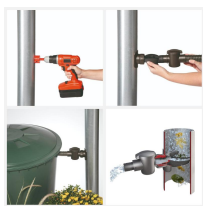

Zbiorniki na deszczówkę zestaw TOWER TERRACE 3x720L

- Wysokiej jakości pojemnik do gromadzenia deszczówki
- Produkt wytwarzany z polietylenu metodą rotomouldingową, która dodatkowo wzmacnia jego bryłę
- Oszczędzaj wodę z sieci wodociągowej i gromadź zapas na wypadek suszy
- Trwałe materiały i ochrona przed promieniami UV
- Ergonomiczny i nowoczesny kształt, który czyni ze zbiornika także ozdobę
- Mosiężne gwinty zapewnią doskonałą szczelność i trwałość instalacji
- W zestawie plastikowy kranik do poboru wody ze zbiornika
- UWAGA! Zbiornik nie posiada pokrywy

Dane techniczne:

Waga (kg):	90
Wymiary	79 × 59 × 180 cm
Pojemność (l):	2160
Szerokość (cm):	79
Głębokość (cm):	59
Wysokość (cm):	180
Tworzywo wykonania:	Tworzywo sztuczne
Dodatkowe akcesoria:	Kranik metalowy, Zbieracz deszczówki
Donica:	Nie
Ilość gwintów:	3