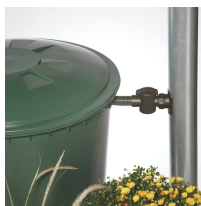

Zbiorniki na deszczówkę zestaw TOWER TERRACE 3x720L

- Wysokiej jakości pojemnik do gromadzenia deszczówki
- Produkt wytwarzany z polietylenu metodą rotomouldingową, która dodatkowo wzmacnia jego bryłę
- Oszczędzaj wodę z sieci wodociągowej i gromadź zapas na wypadek suszy
- Trwałe materiały i ochrona przed promieniami UV
- Ergonomiczny i nowoczesny kształt, który czyni ze zbiornika także ozdobę
- Mosiężne gwinty zapewnią doskonałą szczelność i trwałość instalacji
- W zestawie plastikowy kranik do poboru wody ze zbiornika
- UWAGA! Zbiornik nie posiada pokrywy

Dane techniczne:

Waga (kg):	90
Wymiary	79 × 59 × 180 cm
Pojemność (l):	2160
Szerokość (cm):	79
Głębokość (cm):	59
Wysokość (cm):	180
Tworzywo wykonania:	Tworzywo sztuczne
Dodatkowe akcesoria:	Kranik metalowy, Zbieracz deszczówki
Donica:	Nie
Ilość gwintów:	3