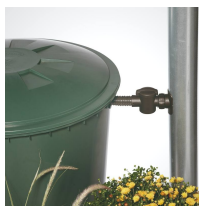

Zbiorniki na deszczówkę zestaw TOWER TERRACE 3x720L

- Wysokiej jakości pojemnik do gromadzenia deszczówki
- Produkt wytwarzany z polietylenu metodą rotomouldingową, która dodatkowo wzmacnia jego bryłę
- Oszczędzaj wodę z sieci wodociągowej i gromadź zapas na wypadek suszy
- Trwałe materiały i ochrona przed promieniami UV
- Ergonomiczny i nowoczesny kształt, który czyni ze zbiornika także ozdobę
- Mosiężne gwinty zapewnią doskonałą szczelność i trwałość instalacji
- W zestawie plastikowy kranik do poboru wody ze zbiornika
- UWAGA! Zbiornik nie posiada pokrywy

Dane techniczne:

Waga (kg):	90
Wymiary	79 × 59 × 180 cm
Pojemność (l):	2160
Szerokość (cm):	79
Głębokość (cm):	59
Wysokość (cm):	180
Tworzywo wykonania:	Tworzywo sztuczne
Dodatkowe akcesoria:	Kranik metalowy, Zbieracz deszczówki
Donica:	Nie
Ilość gwintów:	3