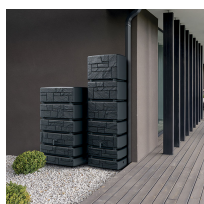

## Zbiorniki na deszczówkę zestaw TOWER STONE TERRACE 4x500 L

- **Wysokiej jakości pojemnik do gromadzenia deszczówki**
- Oszczędzaj wodę z sieci wodociągowej i gromadź zapas na wypadek suszy
- Trwałe materiały i ochrona przed promieniami UV
- Ergonomiczny i nowoczesny kształt, który czyni ze zbiornika także ozdobę
- Mosiężne gwinty zapewnią doskonałą szczelność i trwałość instalacji
- Otwór rewizyjny 190 mm na górze zbiorników
- **W zestawie:** 4x [plastikowe kraniki](#) oraz 4x [zbieracze do wody](#)