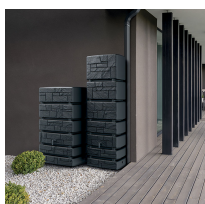

Zbiorniki na deszczówkę zestaw TOWER STONE TERRACE 4x500 L

- **Wysokiej jakości pojemnik do gromadzenia deszczówki**
- Oszczędzaj wodę z sieci wodociągowej i gromadź zapas na wypadek suszy
- Trwałe materiały i ochrona przed promieniami UV
- Ergonomiczny i nowoczesny kształt, który czyni ze zbiornika także ozdobę
- Mosiężne gwinty zapewnią doskonałą szczelność i trwałość instalacji
- Otwór rewizyjny 190 mm na górze zbiorników
- **W zestawie:** 4x [plastikowe kraniki](#) oraz 4x [zbieracze do wody](#)

Dane techniczne:

Waga (kg):	60
Wymiary	77.5 × 58.3 × 130 cm
Pojemność (l):	2000
Szerokość (cm):	77.5
Głębokość (cm):	58.3
Wysokość (cm):	130
Tworzywo wykonania:	Tworzywo sztuczne