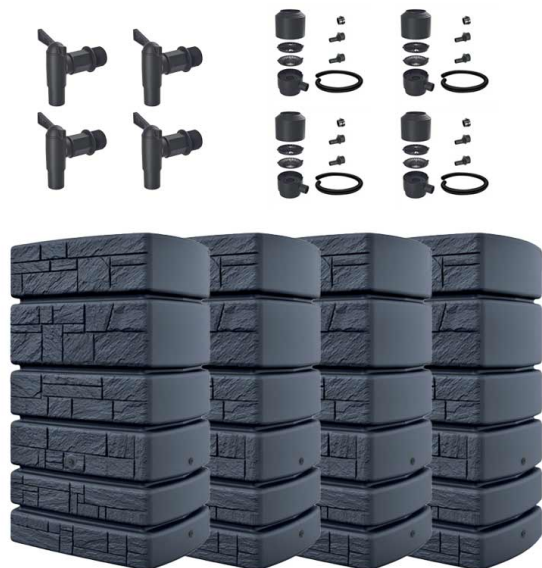

## Zbiorniki na deszczówkę zestaw TOWER STONE TERRACE 4x500 L

- **Wysokiej jakości pojemnik do gromadzenia deszczówki**
- Oszczędzaj wodę z sieci wodociągowej i gromadź zapas na wypadek suszy
- Trwałe materiały i ochrona przed promieniami UV
- Ergonomiczny i nowoczesny kształt, który czyni ze zbiornika także ozdobę
- Mosiężne gwinty zapewnią doskonałą szczelność i trwałość instalacji
- Otwór rewizyjny 190 mm na górze zbiorników
- **W zestawie:** 4x [plastikowe kraniki](#) oraz 4x [zbieracze do wody](#)

### Dane techniczne:

<b>Waga (kg):</b>	60
<b>Wymiary</b>	77.5 × 58.3 × 130 cm
<b>Pojemność (l):</b>	2000
<b>Szerokość (cm):</b>	77.5
<b>Głębokość (cm):</b>	58.3
<b>Wysokość (cm):</b>	130
<b>Tworzywo wykonania:</b>	Tworzywo sztuczne