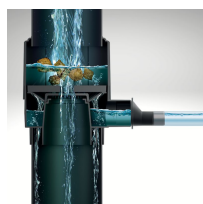

Zbiorniki na deszczówkę zestaw TOWER STONE TERRACE 4x500 L

- **Wysokiej jakości pojemnik do gromadzenia deszczówki**
- Oszczędzaj wodę z sieci wodociągowej i gromadź zapas na wypadek suszy
- Trwałe materiały i ochrona przed promieniami UV
- Ergonomiczny i nowoczesny kształt, który czyni ze zbiornika także ozdobę
- Mosiężne gwinty zapewnią doskonałą szczelność i trwałość instalacji
- Otwór rewizyjny 190 mm na górze zbiorników
- **W zestawie:** 4x [plastikowe kraniki](#) oraz 4x [zbieracze do wody](#)

Dane techniczne:

Waga (kg):	60
Wymiary	77.5 × 58.3 × 130 cm
Pojemność (l):	2000
Szerokość (cm):	77.5
Głębokość (cm):	58.3
Wysokość (cm):	130
Tworzywo wykonania:	Tworzywo sztuczne