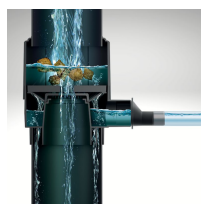

## Zbiorniki na deszczówkę zestaw TOWER STONE TERRACE 4x500 L

- **Wysokiej jakości pojemnik do gromadzenia deszczówki**
- Oszczędzaj wodę z sieci wodociągowej i gromadź zapas na wypadek suszy
- Trwałe materiały i ochrona przed promieniami UV
- Ergonomiczny i nowoczesny kształt, który czyni ze zbiornika także ozdobę
- Mosiężne gwinty zapewnią doskonałą szczelność i trwałość instalacji
- Otwór rewizyjny 190 mm na górze zbiorników
- **W zestawie:** 4x [plastikowe kraniki](#) oraz 4x [zbieracze do wody](#)

### Dane techniczne:

<b>Waga (kg):</b>	60
<b>Wymiary</b>	77.5 × 58.3 × 130 cm
<b>Pojemność (l):</b>	2000
<b>Szerokość (cm):</b>	77.5
<b>Głębokość (cm):</b>	58.3
<b>Wysokość (cm):</b>	130
<b>Tworzywo wykonania:</b>	Tworzywo sztuczne