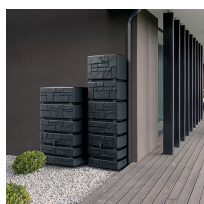

## Zbiorniki na deszczówkę zestaw TOWER STONE TERRACE 4x500 L

- **Wysokiej jakości pojemnik do gromadzenia deszczówki**
- Oszczędzaj wodę z sieci wodociągowej i gromadź zapas na wypadek suszy
- Trwałe materiały i ochrona przed promieniami UV
- Ergonomiczny i nowoczesny kształt, który czyni ze zbiornika także ozdobę
- Mosiężne gwinty zapewnią doskonałą szczelność i trwałość instalacji
- Otwór rewizyjny 198 mm na górze zbiorników
- **W zestawie:** 4x [plastikowe kraniki](#) oraz 4x [zbieracze do wody](#)