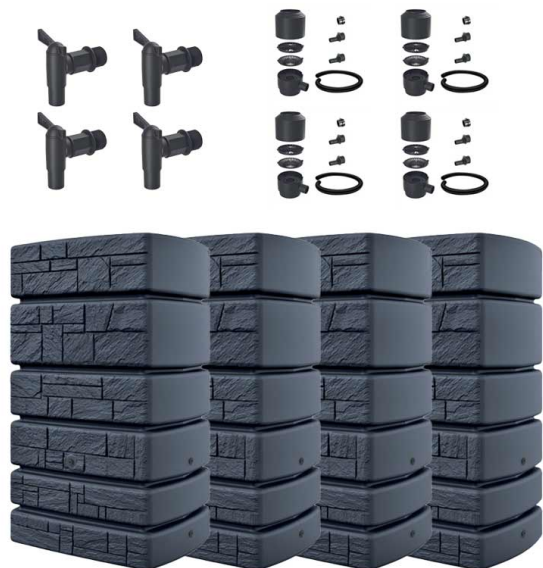

Zbiorniki na deszczówkę zestaw TOWER STONE TERRACE 4x500 L

- **Wysokiej jakości pojemnik do gromadzenia deszczówki**
- Oszczędzaj wodę z sieci wodociągowej i gromadź zapas na wypadek suszy
- Trwałe materiały i ochrona przed promieniami UV
- Ergonomiczny i nowoczesny kształt, który czyni ze zbiornika także ozdobę
- Mosiężne gwinty zapewnią doskonałą szczelność i trwałość instalacji
- Otwór rewizyjny 190 mm na górze zbiorników
- **W zestawie:** 4x [plastikowe kraniki](#) oraz 4x [zbieracze do wody](#)

Dane techniczne:

Waga (kg):	60
Wymiary	77.5 × 58.3 × 130 cm
Pojemność (l):	2000
Szerokość (cm):	77.5
Głębokość (cm):	58.3
Wysokość (cm):	130
Tworzywo wykonania:	Tworzywo sztuczne