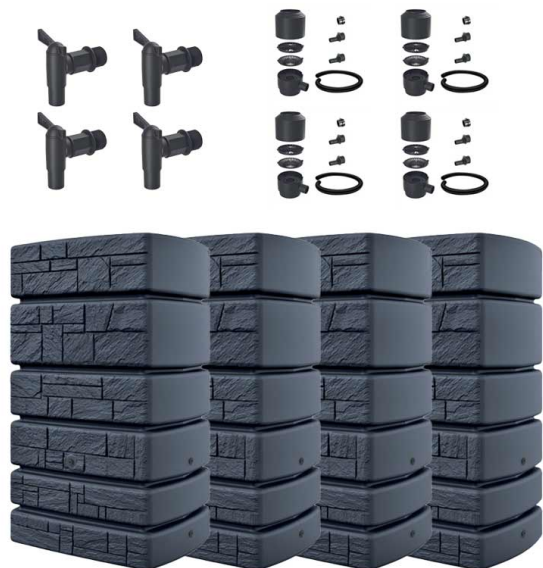

## Zbiorniki na deszczówkę zestaw TOWER STONE TERRACE 4x500 L

- **Wysokiej jakości pojemnik do gromadzenia deszczówki**
- Oszczędzaj wodę z sieci wodociągowej i gromadź zapas na wypadek suszy
- Trwałe materiały i ochrona przed promieniami UV
- Ergonomiczny i nowoczesny kształt, który czyni ze zbiornika także ozdobę
- Mosiężne gwinty zapewnią doskonałą szczelność i trwałość instalacji
- Otwór rewizyjny 190 mm na górze zbiorników
- **W zestawie:** 4x [plastikowe kraniki](#) oraz 4x [zbieracze do wody](#)

### Dane techniczne:

<b>Waga (kg):</b>	60
<b>Wymiary</b>	77.5 × 58.3 × 130 cm
<b>Pojemność (l):</b>	2000
<b>Szerokość (cm):</b>	77.5
<b>Głębokość (cm):</b>	58.3
<b>Wysokość (cm):</b>	130
<b>Tworzywo wykonania:</b>	Tworzywo sztuczne