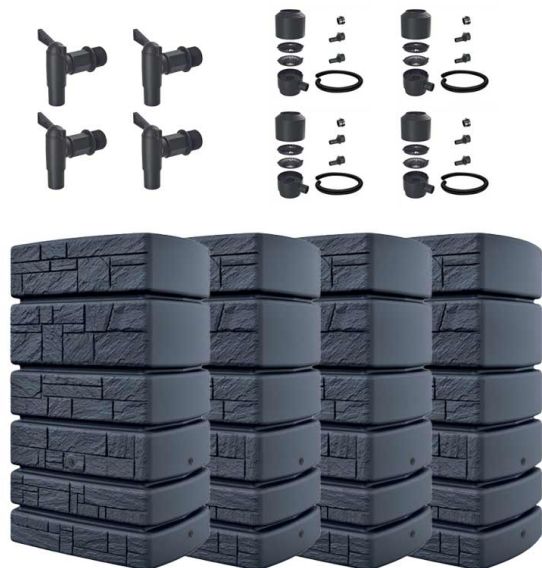

## Zbiorniki na deszczówkę zestaw TOWER STONE TERRACE 4x500 L

- **Wysokiej jakości pojemnik do gromadzenia deszczówki**
- Oszczędzaj wodę z sieci wodociągowej i gromadź zapas na wypadek suszy
- Trwałe materiały i ochrona przed promieniami UV
- Ergonomiczny i nowoczesny kształt, który czyni ze zbiornika także ozdobę
- Mosiężne gwinty zapewnią doskonałą szczelność i trwałość instalacji
- Otwór rewizyjny 198 mm na górze zbiorników
- **W zestawie:** 4x [plastikowe kraniki](#) oraz 4x [zbieracze do wody](#)

### Dane techniczne:

|                            |                      |
|----------------------------|----------------------|
| <b>Waga (kg):</b>          | 60                   |
| <b>Wymiary</b>             | 77,5 × 58,3 × 130 cm |
| <b>Pojemność (l):</b>      | 2000                 |
| <b>Szerokość (cm):</b>     | 77.5                 |
| <b>Głębokość (cm):</b>     | 58.3                 |
| <b>Wysokość (cm):</b>      | 130                  |
| <b>Tworzywo wykonania:</b> | Tworzywo sztuczne    |