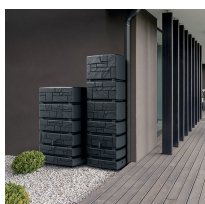

## Zbiorniki na deszczówkę zestaw TOWER STONE TERRACE 4x500 L

- **Wysokiej jakości pojemnik do gromadzenia deszczówki**
- Oszczędzaj wodę z sieci wodociągowej i gromadź zapas na wypadek suszy
- Trwałe materiały i ochrona przed promieniami UV
- Ergonomiczny i nowoczesny kształt, który czyni ze zbiornika także ozdobę
- Mosiężne gwinty zapewnią doskonałą szczelność i trwałość instalacji
- Otwór rewizyjny 190 mm na górze zbiorników
- **W zestawie:** 4x [plastikowe kraniki](#) oraz 4x [zbieracze do wody](#)