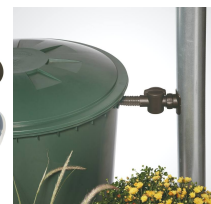

## Zbiorniki na deszczówkę zestaw TOWER 4x650 L

- 4 eleganckie i nowoczesne pojemniki do gromadzenia deszczówki o pojemności 4x650l
- Oszczędzaj wodę z sieci wodociągowej i gromadź zapas na wypadek suszy
- Trwałe materiały i ochrona przed promieniami UV
- Cztery gwinty 3/4" do podłączenia kraników lub wężyków do poboru wody
- Otwór rewizyjny na górze zbiornika
- **W zestawie: 4x [zbiornik TOWER 650 L](#) + 4x [kranik do zbiornika](#) + 4x [zbieracz do deszczówki](#)**

### Dane techniczne:

<b>Waga (kg):</b>	60
<b>Wymiary</b>	77.5 × 57.3 × 165 cm
<b>Kolor:</b>	antracytowy, szary
<b>Pojemność (l):</b>	2600
<b>Szerokość (cm):</b>	77.5
<b>Głębokość (cm):</b>	57.3
<b>Wysokość (cm):</b>	165
<b>Tworzywo wykonania:</b>	Tworzywo sztuczne