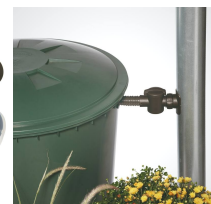

Zbiorniki na deszczówkę zestaw TOWER 4x650 L

- **4 eleganckie i nowoczesne pojemniki do gromadzenia deszczówki o pojemności 4x650l**
- Oszczędzaj wodę z sieci wodociągowej i gromadź zapas na wypadek suszy
- Trwałe materiały i ochrona przed promieniami UV
- Cztery gwinty 3/4" do podłączenia kraników lub wężyków do poboru wody
- Otwór rewizyjny na górze zbiornika
- **W zestawie: 4x [zbiornik TOWER 650 L](#) + 4x [kranik do zbiornika](#) + 4x [zbieracz do deszczówki](#)**

Dane techniczne:

Waga (kg):	60
Wymiary	77.5 × 57.3 × 165 cm
Kolor:	antracytowy, szary
Pojemność (l):	2600
Szerokość (cm):	77.5
Głębokość (cm):	57.3
Wysokość (cm):	165
Tworzywo wykonania:	Tworzywo sztuczne