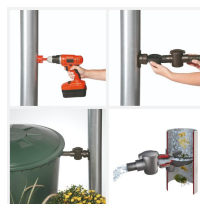

Zbiorniki na deszczówkę zestaw TOWER 4x650 L

- **4 eleganckie i nowoczesne pojemniki do gromadzenia deszczówki o pojemności 4x650l**
- Oszczędzaj wodę z sieci wodociągowej i gromadź zapas na wypadek suszy
- Trwałe materiały i ochrona przed promieniami UV
- Cztery gwinty 3/4" do podłączenia kraników lub wężyków do poboru wody
- Otwór rewizyjny na górze zbiornika
- **W zestawie: 4x [zbiornik TOWER 650 L](#) + 4x [kranik do zbiornika](#) + 4x [zbieracz do deszczówki](#)**

Dane techniczne:

Waga (kg):	60
Wymiary	77.5 × 57.3 × 165 cm
Kolor:	antracytowy, szary
Pojemność (l):	2600
Szerokość (cm):	77.5
Głębokość (cm):	57.3
Wysokość (cm):	165
Tworzywo wykonania:	Tworzywo sztuczne