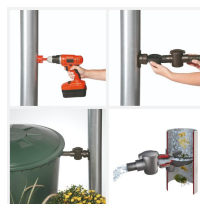

## Zbiorniki na deszczówkę zestaw TOWER 4x650 L

- **4 eleganckie i nowoczesne pojemniki do gromadzenia deszczówki o pojemności 4x650l**
- Oszczędzaj wodę z sieci wodociągowej i gromadź zapas na wypadek suszy
- Trwałe materiały i ochrona przed promieniami UV
- Cztery gwinty 3/4" do podłączenia kraników lub wężyków do poboru wody
- Otwór rewizyjny na górze zbiornika
- **W zestawie: 4x [zbiornik TOWER 650 L](#) + 4x [kranik do zbiornika](#) + 4x [zbieracz do deszczówki](#)**

### Dane techniczne:

<b>Waga (kg):</b>	60
<b>Wymiary</b>	77.5 × 57.3 × 165 cm
<b>Kolor:</b>	antracytowy, szary
<b>Pojemność (l):</b>	2600
<b>Szerokość (cm):</b>	77.5
<b>Głębokość (cm):</b>	57.3
<b>Wysokość (cm):</b>	165
<b>Tworzywo wykonania:</b>	Tworzywo sztuczne