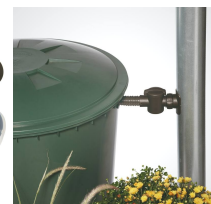

## Zbiorniki na deszczówkę zestaw TOWER 4x650 L

- **4 eleganckie i nowoczesne pojemniki do gromadzenia deszczówki o pojemności 4x650l**
- Oszczędzaj wodę z sieci wodociągowej i gromadź zapas na wypadek suszy
- Trwałe materiały i ochrona przed promieniami UV
- Cztery gwinty 3/4" do podłączenia kraników lub wężyków do poboru wody
- Otwór rewizyjny na górze zbiornika
- **W zestawie: 4x [zbiornik TOWER 650 L](#) + 4x [kranik do zbiornika](#) + 4x [zbieracz do deszczówki](#)**

### Dane techniczne:

<b>Waga (kg):</b>	60
<b>Wymiary</b>	77.5 × 57.3 × 165 cm
<b>Kolor:</b>	antracytowy, szary
<b>Pojemność (l):</b>	2600
<b>Szerokość (cm):</b>	77.5
<b>Głębokość (cm):</b>	57.3
<b>Wysokość (cm):</b>	165
<b>Tworzywo wykonania:</b>	Tworzywo sztuczne