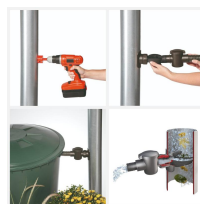

## Zbiorniki na deszczówkę zestaw TOWER 4x650 L

- 4 eleganckie i nowoczesne pojemniki do gromadzenia deszczówki o pojemności 4x650l
- Oszczędzaj wodę z sieci wodociągowej i gromadź zapas na wypadek suszy
- Trwałe materiały i ochrona przed promieniami UV
- Cztery gwinty 3/4" do podłączenia kraników lub wężyków do poboru wody
- Otwór rewizyjny na górze zbiornika
- **W zestawie: 4x [zbiornik TOWER 650 L](#) + 4x [kranik do zbiornika](#) + 4x [zbieracz do deszczówki](#)**

### Dane techniczne:

<b>Waga (kg):</b>	60
<b>Wymiary</b>	77.5 × 57.3 × 165 cm
<b>Kolor:</b>	antracytowy, szary
<b>Pojemność (l):</b>	2600
<b>Szerokość (cm):</b>	77.5
<b>Głębokość (cm):</b>	57.3
<b>Wysokość (cm):</b>	165
<b>Tworzywo wykonania:</b>	Tworzywo sztuczne