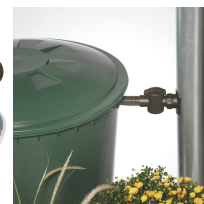

## Zbiorniki na deszczówkę zestaw TOWER 4x650 L

- **4 eleganckie i nowoczesne pojemniki do gromadzenia deszczówki o pojemności 4x650l**
- Oszczędzaj wodę z sieci wodociągowej i gromadź zapas na wypadek suszy
- Trwałe materiały i ochrona przed promieniami UV
- Cztery gwinty 3/4" do podłączenia kraników lub wężyków do poboru wody
- Otwór rewizyjny na górze zbiornika
- **W zestawie: 4x [zbiornik TOWER 650 L](#) + 4x [kranik do zbiornika](#) + 4x [zbieracz do deszczówki](#)**

### Dane techniczne:

<b>Waga (kg):</b>	60
<b>Wymiary</b>	77.5 × 57.3 × 165 cm
<b>Kolor:</b>	antracytowy, szary
<b>Pojemność (l):</b>	2600
<b>Szerokość (cm):</b>	77.5
<b>Głębokość (cm):</b>	57.3
<b>Wysokość (cm):</b>	165
<b>Tworzywo wykonania:</b>	Tworzywo sztuczne