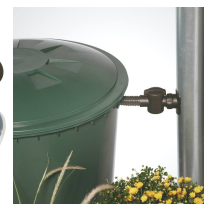

Zbiorniki na deszczówkę zestaw TOWER 4x650 L

- 4 eleganckie i nowoczesne pojemniki do gromadzenia deszczówki o pojemności 4x650l
- Oszczędzaj wodę z sieci wodociągowej i gromadź zapas na wypadek suszy
- Trwałe materiały i ochrona przed promieniami UV
- Cztery gwinty 3/4" do podłączenia kraników lub wężyków do poboru wody
- Otwór rewizyjny na górze zbiornika
- **W zestawie: 4x [zbiornik TOWER 650 L](#) + 4x [kranik do zbiornika](#) + 4x [zbieracz do deszczówki](#)**

Dane techniczne:

Waga (kg):	60
Wymiary	77.5 × 57.3 × 165 cm
Kolor:	antracytowy, szary
Pojemność (l):	2600
Szerokość (cm):	77.5
Głębokość (cm):	57.3
Wysokość (cm):	165
Tworzywo wykonania:	Tworzywo sztuczne