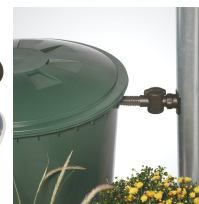

## Zbiorniki na deszczówkę zestaw TOWER 4x650 L

- 4 eleganckie i nowoczesne pojemniki do gromadzenia deszczówki o pojemności 4x650l
- Oszczędzaj wodę z sieci wodociągowej i gromadź zapas na wypadek suszy
- Trwałe materiały i ochrona przed promieniami UV
- Cztery gwinty 3/4" do podłączenia kraników lub wężyków do poboru wody
- Otwór rewizyjny na górze zbiornika
- **W zestawie: 4x [zbiornik TOWER 650 L](#) + 4x [kranik do zbiornika](#) + 4x [zbieracz do deszczówki](#)**

### Dane techniczne:

<b>Waga (kg):</b>	60
<b>Wymiary</b>	77.5 × 57.3 × 165 cm
<b>Kolor:</b>	antracytowy, szary
<b>Pojemność (l):</b>	2600
<b>Szerokość (cm):</b>	77.5
<b>Głębokość (cm):</b>	57.3
<b>Wysokość (cm):</b>	165
<b>Tworzywo wykonania:</b>	Tworzywo sztuczne