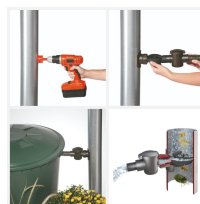

Zbiorniki na deszczówkę zestaw TOWER 4x650 L

- 4 eleganckie i nowoczesne pojemniki do gromadzenia deszczówki o pojemności 4x650l
- Oszczędzaj wodę z sieci wodociągowej i gromadź zapas na wypadek suszy
- Trwałe materiały i ochrona przed promieniami UV
- Cztery gwinty 3/4" do podłączenia kraników lub wężyków do poboru wody
- Otwór rewizyjny na górze zbiornika
- **W zestawie: 4x [zbiornik TOWER 650 L](#) + 4x [kranik do zbiornika](#) + 4x [zbieracz do deszczówki](#)**

Dane techniczne:

Waga (kg):	60
Wymiary	77.5 × 57.3 × 165 cm
Kolor:	antracytowy, szary
Pojemność (l):	2600
Szerokość (cm):	77.5
Głębokość (cm):	57.3
Wysokość (cm):	165
Tworzywo wykonania:	Tworzywo sztuczne