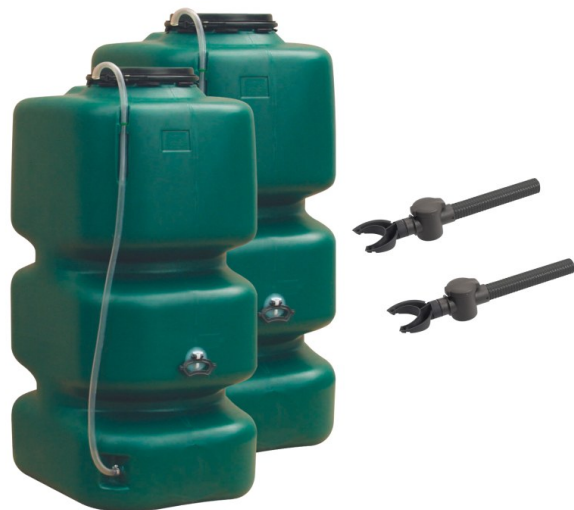

Zbiorniki na deszczówkę zestaw GARDEN TWIN 2x1000L

- Zestaw dwóch niezależnych zbiorników do rozmieszczenia w dogodnych dla Ciebie miejscach
- Zawartość zestawu: 2 x [zbiornik GARDEN 1000 litrów](#) + 2 x [wężyk do poboru wody](#) + 2 x [zbieracz wody deszczowej z filtrem](#)
- Świetny wstęp do rozpoczęcia efektywnego oszczędzania wody w ogrodzie dzięki dużej pojemności i niezbędnym akcesoriom
- Solidny zbiornik o wadze 52 kg i o smukłej budowie ułatwiającej rozmieszczenie na działce
- Elementy wykonane z tworzywa PP o doskonałej wytrzymałości i odporności na UV
- 20 lat gwarancji producenta na zbiornik

Dane techniczne:

Waga (kg):	104
Wymiary	77 × 105 × 174 cm
Kolor:	zielony
Pojemność (l):	2000
Szerokość (cm):	105
Głębokość (cm):	77
Wysokość (cm):	174
Tworzywo wykonania:	Tworzywo sztuczne
Dodatkowe akcesoria:	Wężyk do poboru wody, Zbieracz deszczówki
Donica:	Nie

Ilość gwintów:	1
Rozmiar gwintów:	3/4" GW
Pokrywa rewizyjna:	Tak
Średnica pokrywy (cm):	45