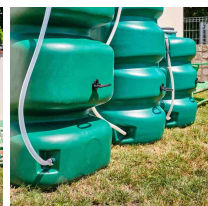

Zbiorniki na deszczówkę zestaw GARDEN TWIN 2x1000L

- Zestaw dwóch niezależnych zbiorników do rozmieszczenia w dogodnych dla Ciebie miejscach
- Zawartość zestawu: 2 x [zbiornik GARDEN 1000 litrów](#) + 2 x [wężyk do poboru wody](#) + 2 x [zbieracz wody deszczowej z filtrem](#)
- Świetny wstęp do rozpoczęcia efektywnego oszczędzania wody w ogrodzie dzięki dużej pojemności i niezbędnym akcesoriom
- Solidny zbiornik o wadze 52 kg i o smukłej budowie ułatwiającej rozmieszczenie na działce
- Elementy wykonane z tworzywa PP o doskonałej wytrzymałości i odporności na UV
- 20 lat gwarancji producenta na zbiornik

Dane techniczne:

Waga (kg):	104
Wymiary	77 × 105 × 174 cm
Kolor:	zielony
Pojemność (l):	2000
Szerokość (cm):	105
Głębokość (cm):	77
Wysokość (cm):	174
Tworzywo wykonania:	Tworzywo sztuczne
Dodatkowe akcesoria:	Wężyk do poboru wody, Zbieracz deszczówki
Donica:	Nie