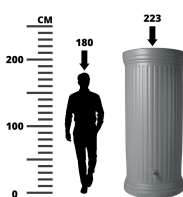

## Zbiorniki na deszczówkę zestaw KOLUMNA TWIN 2x2000L

- **Dwa niezależne zbiorniki do instalacji w dogodnych dla Ciebie miejscach**
- Wykonane z trwałego i odpornego na promieniowanie UV tworzywa z recyklingu (PP)
- Oszczędność na rachunkach za wodę
- **W zestawie: 2 x zbiornik, 2 x zbieracz wody, 2 x kranik**
- Ogromna pojemność **4000 litrów!**

### Dane techniczne:

<b>Waga (kg):</b>	150
<b>Wymiary</b>	118 × 118 × 223 cm
<b>Kolor:</b>	piaskowy, szary
<b>Pojemność (l):</b>	4000
<b>Szerokość (cm):</b>	118
<b>Głębokość (cm):</b>	118
<b>Wysokość (cm):</b>	223
<b>Tworzywo wykonania:</b>	Tworzywo sztuczne
<b>Dodatkowe akcesoria:</b>	Kranik metalowy, Zaślepki na gwinty, Zbieracz deszczówki
<b>Donica:</b>	Nie

<b>Ilość gwintów:</b>	2
<b>Rozmiar gwintów:</b>	3/4" GW
<b>Pokrywa rewizyjna:</b>	Tak
<b>Średnica pokrywy (cm):</b>	18