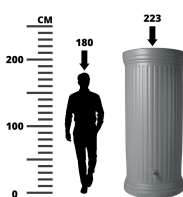

## Zbiorniki na deszczówkę zestaw KOLUMNA TWIN 2x2000L

- **Dwa niezależne zbiorniki do instalacji w dogodnych dla Ciebie miejscach**
- Wykonane z trwałego i odpornego na promieniowanie UV tworzywa z recyklingu (PP)
- Oszczędność na rachunkach za wodę
- **W zestawie: 2 x zbiornik, 2 x zbieracz wody, 2 x kranik**
- Ogromna pojemność **4000 litrów!**

### Dane techniczne:

<b>Waga (kg):</b>	150
<b>Wymiary</b>	118 × 118 × 223 cm
<b>Kolor:</b>	piaskowy, szary
<b>Pojemność (l):</b>	4000
<b>Szerokość (cm):</b>	118
<b>Głębokość (cm):</b>	118
<b>Wysokość (cm):</b>	223
<b>Tworzywo wykonania:</b>	Tworzywo sztuczne
<b>Dodatkowe akcesoria:</b>	Kranik metalowy, Zaślepki na gwinty, Zbieracz deszczówki
<b>Donica:</b>	Nie

---

<b>Ilość gwintów:</b>	2
<b>Rozmiar gwintów:</b>	3/4" GW
<b>Pokrywa rewizyjna:</b>	Tak
<b>Średnica pokrywy (cm):</b>	18