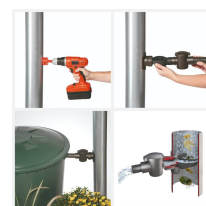

Zbiorniki na deszczówkę zestaw KOLUMNA TWIN 2x1000L

- Zestaw dwóch niezależnych zbiorników do rozmieszczenia w dogodnych dla Ciebie miejscach
- Mniejsze rachunki za wodę
- Wykonany z tworzywa o doskonałej wytrzymałości i odporności na UV pochodzącego z recyklingu (PP)
- **W zestawie: 2 x zbiornik, 2 x zbieracz wody, 2 x kranik**
- Pojemność **2000** litrów!

Dane techniczne:

Waga (kg):	88
Wymiary	91 × 91 × 222 cm
Kolor:	piaskowy, szary
Pojemność (l):	2000
Szerokość (cm):	91
Głębokość (cm):	91
Wysokość (cm):	222
Tworzywo wykonania:	Tworzywo sztuczne