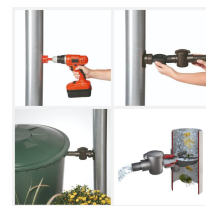

Zbiorniki na deszczówkę zestaw KOLUMNA TWIN 2x1000L

- Zestaw dwóch niezależnych zbiorników do rozmieszczenia w dogodnych dla Ciebie miejscach
- Mniejsze rachunki za wodę
- Wykonany z tworzywa o doskonałej wytrzymałości i odporności na UV pochodzącego z recyklingu (PP)
- **W zestawie: 2 x zbiornik, 2 x zbieracz wody, 2 x kranik**
- Pojemność **2000** litrów!

Dane techniczne:

Waga (kg):	88
Wymiary	91 × 91 × 222 cm
Kolor:	piaskowy, szary
Pojemność (l):	2000
Szerokość (cm):	91
Głębokość (cm):	91
Wysokość (cm):	222
Tworzywo wykonania:	Tworzywo sztuczne