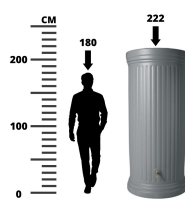

Zbiorniki na deszczówkę zestaw KOLUMNA TWIN 2x1000L

- Zestaw dwóch niezależnych zbiorników do rozmieszczenia w dogodnych dla Ciebie miejscach
- Mniejsze rachunki za wodę
- Wykonany z tworzywa o doskonałej wytrzymałości i odporności na UV pochodzącego z recyklingu (PP)
- **W zestawie: 2 x zbiornik, 2 x zbieracz wody, 2 x kranik**
- Pojemność **2000** litrów!

Dane techniczne:

Waga (kg):	88
Wymiary	91 × 91 × 222 cm
Kolor:	piaskowy, szary
Pojemność (l):	2000
Szerokość (cm):	91
Głębokość (cm):	91
Wysokość (cm):	222
Tworzywo wykonania:	Tworzywo sztuczne