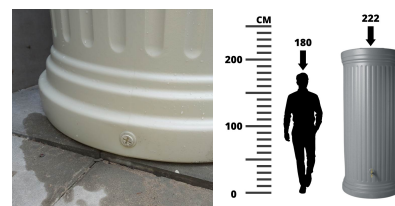

## Zbiorniki na deszczówkę zestaw KOLUMNA DUO 2x1000L

- Starożytny klimat w Twoim ogrodzie
- Mniejsze rachunki za wodę
- **W zestawie: 2 x zbiornik, zbieracz wody, system łączeniowy, kranik**
- Wykonany z tworzywa pochodzącego z recyklingu (PP)
- Pojemność **2000** litrów!

### Dane techniczne:

<b>Waga (kg):</b>	88
<b>Wymiary</b>	91 × 91 × 222 cm
<b>Kolor:</b>	piaskowy, szary
<b>Pojemność (l):</b>	2000
<b>Szerokość (cm):</b>	91
<b>Głębokość (cm):</b>	91
<b>Wysokość (cm):</b>	222
<b>Tworzywo wykonania:</b>	Tworzywo sztuczne
<b>Dodatkowe akcesoria:</b>	Kranik metalowy, Zaślepki na gwinty, Zbieracz deszczówki, Zestaw łączeniowy zbiornik-zbiornik