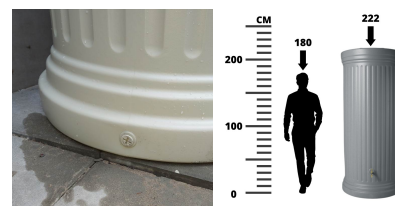

Zbiorniki na deszczówkę zestaw KOLUMNA DUO 2x1000L

- Starożytny klimat w Twoim ogrodzie
- Mniejsze rachunki za wodę
- **W zestawie: 2 x zbiornik, zbieracz wody, system łączeniowy, kranik**
- Wykonany z tworzywa pochodzącego z recyklingu (PP)
- Pojemność **2000** litrów!

Dane techniczne:

Waga (kg):	88
Wymiary	91 × 91 × 222 cm
Kolor:	piaskowy, szary
Pojemność (l):	2000
Szerokość (cm):	91
Głębokość (cm):	91
Wysokość (cm):	222
Tworzywo wykonania:	Tworzywo sztuczne
Dodatkowe akcesoria:	Kranik metalowy, Zaślepki na gwinty, Zbieracz deszczówki, Zestaw łączeniowy zbiornik-zbiornik

Donica:	Nie
Ilość gwintów:	2
Rozmiar gwintów:	3/4" GW
Pokrywa rewizyjna:	Tak
Średnica pokrywy (cm):	18