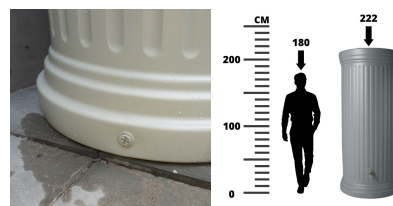

Zbiorniki na deszczówkę zestaw KOLUMNA DUO 2x1000L

- Starożytny klimat w Twoim ogrodzie
- Mniejsze rachunki za wodę
- **W zestawie: 2 x zbiornik, zbieracz wody, system łączeniowy, kranik**
- Wykonany z tworzywa pochodzącego z recyklingu (PP)
- Pojemność **2000** litrów!

Dane techniczne:

| | |
|-----------------------------|---|
| Waga (kg): | 88 |
| Wymiary | 91 × 91 × 222 cm |
| Kolor: | piaskowy, szary |
| Pojemność (l): | 2000 |
| Szerokość (cm): | 91 |
| Głębokość (cm): | 91 |
| Wysokość (cm): | 222 |
| Tworzywo wykonania: | Tworzywo sztuczne |
| Dodatkowe akcesoria: | Kranik metalowy, Zaślepki na gwinty, Zbieracz deszczówki, Zestaw łączeniowy zbiornik-zbiornik |