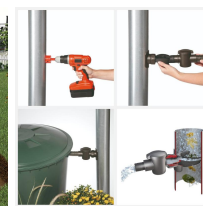

## Zbiorniki na deszczówkę zestaw HERKULES TWIN 2x1600L

- Zbiornik naziemny, podziemny lub wewnętrzny
- Płać mniejsze rachunki za wodę
- Wytrzymały - **żywotność 25 lat**
- Pojemność **3200** litrów!
- Wykonany z tworzywa pochodzącego z recyklingu (PP)
- **W zestawie: 2 x zbiornik HERKULES 1600L, zbieracz do wody SPEEDY, 2 x mosiężny kranik RAIN TAP**