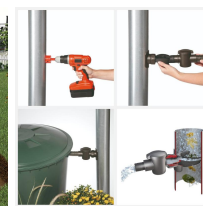

Zbiorniki na deszczówkę zestaw HERKULES TWIN 2x1600L

- Zbiornik naziemny, podziemny lub wewnętrzny
- Płać mniejsze rachunki za wodę
- Wytrzymały - **żywootność 25 lat**
- Pojemność **3200** litrów!
- Wykonany z tworzywa pochodzącego z recyklingu (PP)
- **W zestawie: 2 x zbiornik HERKULES 1600L, zbieracz do wody SPEEDY, 2 x mosiężny kranik RAIN TAP**

Dane techniczne:

Waga (kg):	120
Wymiary	135 × 135 × 160 cm
Pojemność (l):	3200
Szerokość (cm):	135
Głębokość (cm):	135
Wysokość (cm):	160
Tworzywo wykonania:	Tworzywo sztuczne