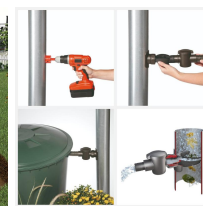

Zbiorniki na deszczówkę zestaw HERKULES TWIN 2x1600L

- Zbiornik naziemny, podziemny lub wewnętrzny
- Płać mniejsze rachunki za wodę
- Wytrzymały - **żywotność 25 lat**
- Pojemność **3200** litrów!
- Wykonany z tworzywa pochodzącego z recyklingu (PP)
- **W zestawie: 2 x zbiornik HERKULES 1600L, zbieracz do wody SPEEDY, 2 x mosiężny kranik RAINTAP**

Dane techniczne:

Waga (kg):	120
Wymiary	135 × 135 × 160 cm
Pojemność (l):	3200
Szerokość (cm):	135
Głębokość (cm):	135
Wysokość (cm):	160
Tworzywo wykonania:	Tworzywo sztuczne