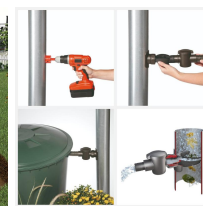

Zbiorniki na deszczówkę zestaw HERKULES TWIN 2x1600L

- Zbiornik naziemny, podziemny lub wewnętrzny
- Płać mniejsze rachunki za wodę
- Wytrzymały - **żywotność 25 lat**
- Pojemność **3200** litrów!
- Wykonany z tworzywa pochodzącego z recyklingu (PP)
- **W zestawie: 2 x zbiornik HERKULES 1600L, zbieracz do wody SPEEDY, 2 x mosiężny kranik RAIN TAP**

Dane techniczne:

Waga (kg):	120
Wymiary	135 × 135 × 160 cm
Pojemność (l):	3200
Szerokość (cm):	135
Głębokość (cm):	135
Wysokość (cm):	160
Tworzywo wykonania:	Tworzywo sztuczne