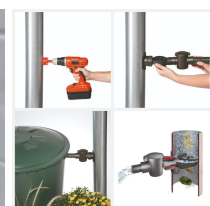

Zbiorniki na deszczówkę zestaw CUBUS QUATTRO 4x1000L

- Zestaw czterech niezależnych zbiorników o łącznej pojemności 4000 litrów!
- Zawartość zestawu: 4 x [zbiornik CUBUS 1000 litrów](#) + 4 x [zbieracz wody deszczowej z filtrem](#) + 4 x [kranik gwint 3/4"](#)
- Solidne wykonanie i smukła budowa ułatwiająca rozmieszczenie na działce
- Niezwykła ozdoba tarasu i ogrodu, dzięki której oszczędzasz pieniądze
- Wykonany w 100 % z tworzywa sztucznego pochodzącego z recyklingu
- W każdym zbiorniku trzy zintegrowane przyłącza gwintowane 19 mm (3/4")

Dane techniczne:

Waga (kg):	108
Wymiary	80 × 80 × 184 cm
Kolor:	jasny szary
Pojemność (l):	4000
Szerokość (cm):	80
Głębokość (cm):	80
Wysokość (cm):	184
Tworzywo wykonania:	Tworzywo sztuczne
Dodatkowe akcesoria:	Kranik metalowy, Zaślepki na gwinty, Zbieracz deszczówki
Donica:	Nie

Ilość gwintów:	3
Rozmiar gwintów:	3/4" GW
Pokrywa rewizyjna:	Tak
Średnica pokrywy (cm):	16