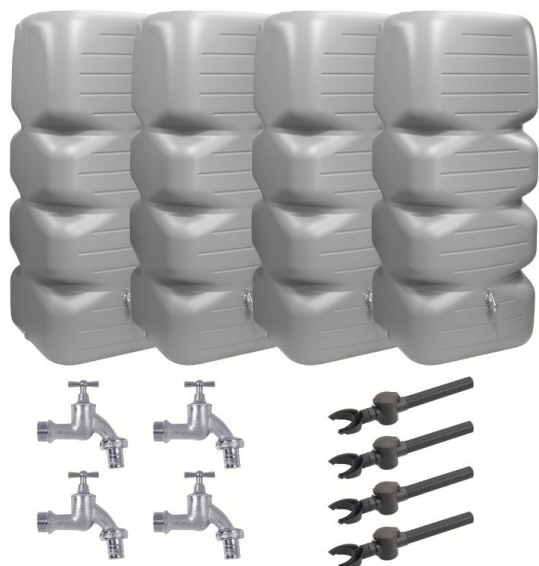

Zbiorniki na deszczówkę zestaw CUBUS QUATTRO 4x1000L

- Zestaw czterech niezależnych zbiorników o łącznej pojemności 4000 litrów!
- Zawartość zestawu: 4 x [zbiornik CUBUS 1000 litrów](#) + 4 x [zbieracz wody deszczowej z filtrem](#) + 4 x [kranik gwint 3/4"](#)
- Solidne wykonanie i smukła budowa ułatwiająca rozmieszczenie na działce
- Niezwykła ozdoba tarasu i ogrodu, dzięki której oszczędzasz pieniądze
- Wykonany w 100 % z tworzywa sztucznego pochodzącego z recyklingu
- W każdym zbiorniku trzy zintegrowane przyłącza gwintowane 19 mm (3/4")

Dane techniczne:

Waga (kg):	108
Wymiary	80 × 80 × 184 cm
Kolor:	jasny szary
Pojemność (l):	4000
Szerokość (cm):	80
Głębokość (cm):	80
Wysokość (cm):	184
Tworzywo wykonania:	Tworzywo sztuczne
Dodatkowe akcesoria:	Kranik metalowy, Zaślepki na gwinty, Zbieracz deszczówki
Donica:	Nie

Ilość gwintów:	3
Rozmiar gwintów:	3/4" GW
Pokrywa rewizyjna:	Tak
Średnica pokrywy (cm):	16