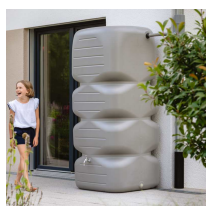

Zbiorniki na deszczówkę zestaw CUBUS QUATTRO 4x1000L

- Zestaw czterech niezależnych zbiorników o łącznej pojemności 4000 litrów!
- Zawartość zestawu: 4 x [zbiornik CUBUS 1000 litrów](#) + 4 x [zbieracz wody deszczowej z filtrem](#) + 4 x [kranik gwint 3/4"](#)
- Solidne wykonanie i smukła budowa ułatwiająca rozmieszczenie na działce
- Niezwykła ozdoba tarasu i ogrodu, dzięki której oszczędzasz pieniądze
- Wykonany w 100 % z tworzywa sztucznego pochodzącego z recyklingu
- W każdym zbiorniku trzy zintegrowane przyłącza gwintowane 19 mm (3/4")

Dane techniczne:

Waga (kg):	108
Wymiary	80 × 80 × 184 cm
Kolor:	jasny szary
Pojemność (l):	4000
Szerokość (cm):	80
Głębokość (cm):	80
Wysokość (cm):	184
Tworzywo wykonania:	Tworzywo sztuczne
Dodatkowe akcesoria:	Kranik metalowy, Zaślepki na gwinty, Zbieracz deszczówki
Donica:	Nie