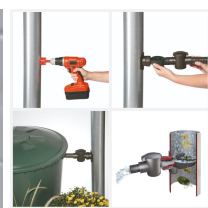

Zbiorniki na deszczówkę zestaw CUBUS QUATTRO 4x1000L

- Zestaw czterech niezależnych zbiorników o łącznej pojemności 4000 litrów!
- Zawartość zestawu: 4 x [zbiornik CUBUS 1000 litrów](#) + 4 x [zbieracz wody deszczowej z filtrem](#) + 4 x [kranik gwint 3/4"](#)
- Solidne wykonanie i smukła budowa ułatwiająca rozmieszczenie na działce
- Niezwykła ozdoba tarasu i ogrodu, dzięki której oszczędzasz pieniądze
- Wykonany w 100 % z tworzywa sztucznego pochodzącego z recyklingu
- W każdym zbiorniku trzy zintegrowane przyłącza gwintowane 19 mm (3/4")

Dane techniczne:

Waga (kg):	122
Wymiary	80 × 80 × 184 cm
Kolor:	jasny szary
Pojemność (l):	4000
Szerokość (cm):	80
Głębokość (cm):	80
Wysokość (cm):	184
Tworzywo wykonania:	Tworzywo sztuczne
Dodatkowe akcesoria:	Kranik metalowy, Zaślepki na gwinty, Zbieracz deszczówki
Donica:	Nie

Ilość gwintów:	3
Rozmiar gwintów:	3/4" GW
Pokrywa rewizyjna:	Tak
Średnica pokrywy (cm):	16