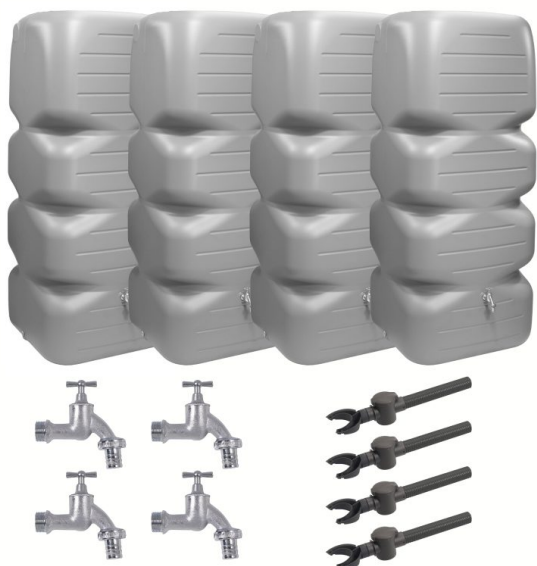

## Zbiorniki na deszczówkę zestaw CUBUS QUATTRO 4x1000L

- Zestaw czterech niezależnych zbiorników o łącznej pojemności 4000 litrów!
- Zawartość zestawu: 4 x [zbiornik CUBUS 1000 litrów](#) + 4 x [zbieracz wody deszczowej z filtrem](#) + 4 x [kranik gwint 3/4"](#)
- Solidne wykonanie i smukła budowa ułatwiająca rozmieszczenie na działce
- Niezwykła ozdoba tarasu i ogrodu, dzięki której oszczędzasz pieniądze
- Wykonany w 100 % z tworzywa sztucznego pochodzącego z recyklingu
- W każdym zbiorniku trzy zintegrowane przyłącza gwintowane 19 mm (3/4")

### Dane techniczne:

<b>Waga (kg):</b>	108
<b>Wymiary</b>	80 × 80 × 184 cm
<b>Kolor:</b>	jasny szary
<b>Pojemność (l):</b>	4000
<b>Szerokość (cm):</b>	80
<b>Głębokość (cm):</b>	80
<b>Wysokość (cm):</b>	184
<b>Tworzywo wykonania:</b>	Tworzywo sztuczne
<b>Dodatkowe akcesoria:</b>	Kranik metalowy, Zaślepki na gwinty, Zbieracz deszczówki
<b>Donica:</b>	Nie

<b>Ilość gwintów:</b>	3
<b>Rozmiar gwintów:</b>	3/4" GW
<b>Pokrywa rewizyjna:</b>	Tak
<b>Średnica pokrywy (cm):</b>	16