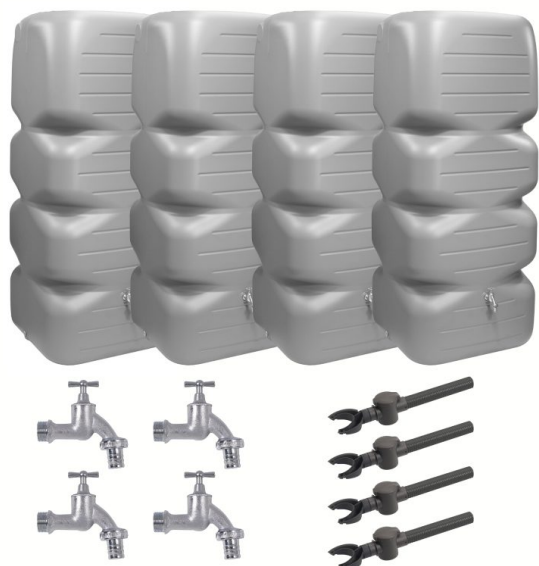

Zbiorniki na deszczówkę zestaw CUBUS QUATTRO 4x1000L

- Zestaw czterech niezależnych zbiorników o łącznej pojemności 4000 litrów!
- Zawartość zestawu: 4 x [zbiornik CUBUS 1000 litrów](#) + 4 x [zbieracz wody deszczowej z filtrem](#) + 4 x [kranik gwint 3/4"](#)
- Solidne wykonanie i smukła budowa ułatwiająca rozmieszczenie na działce
- Niezwykła ozdoba tarasu i ogrodu, dzięki której oszczędzasz pieniądze
- Wykonany w 100 % z tworzywa sztucznego pochodzącego z recyklingu
- W każdym zbiorniku trzy zintegrowane przyłącza gwintowane 19 mm (3/4")

Dane techniczne:

Waga (kg):	122
Wymiary	80 × 80 × 184 cm
Kolor:	jasny szary
Pojemność (l):	4000
Szerokość (cm):	80
Głębokość (cm):	80
Wysokość (cm):	184
Tworzywo wykonania:	Tworzywo sztuczne
Dodatkowe akcesoria:	Kranik metalowy, Zaślepki na gwinty, Zbieracz deszczówki
Donica:	Nie

Ilość gwintów:	3
Rozmiar gwintów:	3/4" GW
Pokrywa rewizyjna:	Tak
Średnica pokrywy (cm):	16