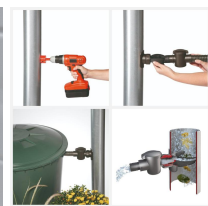

## Zbiorniki na deszczówkę zestaw CUBUS QUATTRO 4x1000L

- Zestaw czterech niezależnych zbiorników o łącznej pojemności 4000 litrów!
- Zawartość zestawu: 4 x [zbiornik CUBUS 1000 litrów](#) + 4 x [zbieracz wody deszczowej z filtrem](#) + 4 x [kranik gwint 3/4"](#)
- Solidne wykonanie i smukła budowa ułatwiająca rozmieszczenie na działce
- Niezwykła ozdoba tarasu i ogrodu, dzięki której oszczędzasz pieniądze
- Wykonany w 100 % z tworzywa sztucznego pochodzącego z recyklingu
- W każdym zbiorniku trzy zintegrowane przyłącza gwintowane 19 mm (3/4")

### Dane techniczne:

<b>Waga (kg):</b>	108
<b>Wymiary</b>	80 × 80 × 184 cm
<b>Kolor:</b>	jasny szary
<b>Pojemność (l):</b>	4000
<b>Szerokość (cm):</b>	80
<b>Głębokość (cm):</b>	80
<b>Wysokość (cm):</b>	184
<b>Tworzywo wykonania:</b>	Tworzywo sztuczne
<b>Dodatkowe akcesoria:</b>	Kranik metalowy, Zaślepki na gwinty, Zbieracz deszczówki
<b>Donica:</b>	Nie