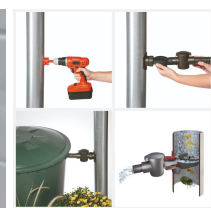

## Zbiorniki na deszczówkę zestaw CUBUS QUATTRO 4x1000L

- Zestaw czterech niezależnych zbiorników o łącznej pojemności 4000 litrów!
- Zawartość zestawu: 4 x [zbiornik CUBUS 1000 litrów](#) + 4 x [zbieracz wody deszczowej z filtrem](#) + 4 x [kranik gwint 3/4"](#)
- Solidne wykonanie i smukła budowa ułatwiająca rozmieszczenie na działce
- Niezwykła ozdoba tarasu i ogrodu, dzięki której oszczędzasz pieniądze
- Wykonany w 100 % z tworzywa sztucznego pochodzącego z recyklingu
- W każdym zbiorniku trzy zintegrowane przyłącza gwintowane 19 mm (3/4")

### Dane techniczne:

<b>Waga (kg):</b>	108
<b>Wymiary</b>	80 × 80 × 184 cm
<b>Kolor:</b>	jasny szary
<b>Pojemność (l):</b>	4000
<b>Szerokość (cm):</b>	80
<b>Głębokość (cm):</b>	80
<b>Wysokość (cm):</b>	184
<b>Tworzywo wykonania:</b>	Tworzywo sztuczne
<b>Dodatkowe akcesoria:</b>	Kranik metalowy, Zaślepki na gwinty, Zbieracz deszczówki
<b>Donica:</b>	Nie