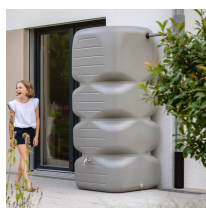

## Zbiorniki na deszczówkę zestaw CUBUS QUATTRO 4x1000L

- Zestaw czterech niezależnych zbiorników o łącznej pojemności 4000 litrów!
- Zawartość zestawu: 4 x [zbiornik CUBUS 1000 litrów](#) + 4 x [zbieracz wody deszczowej z filtrem](#) + 4 x [kranik gwint 3/4"](#)
- Solidne wykonanie i smukła budowa ułatwiająca rozmieszczenie na działce
- Niezwykła ozdoba tarasu i ogrodu, dzięki której oszczędzasz pieniądze
- Wykonany w 100 % z tworzywa sztucznego pochodzącego z recyklingu
- W każdym zbiorniku trzy zintegrowane przyłącza gwintowane 19 mm (3/4")

### Dane techniczne:

<b>Waga (kg):</b>	108
<b>Wymiary</b>	80 × 80 × 184 cm
<b>Kolor:</b>	jasny szary
<b>Pojemność (l):</b>	4000
<b>Szerokość (cm):</b>	80
<b>Głębokość (cm):</b>	80
<b>Wysokość (cm):</b>	184
<b>Tworzywo wykonania:</b>	Tworzywo sztuczne
<b>Dodatkowe akcesoria:</b>	Kranik metalowy, Zaślepki na gwinty, Zbieracz deszczówki
<b>Donica:</b>	Nie