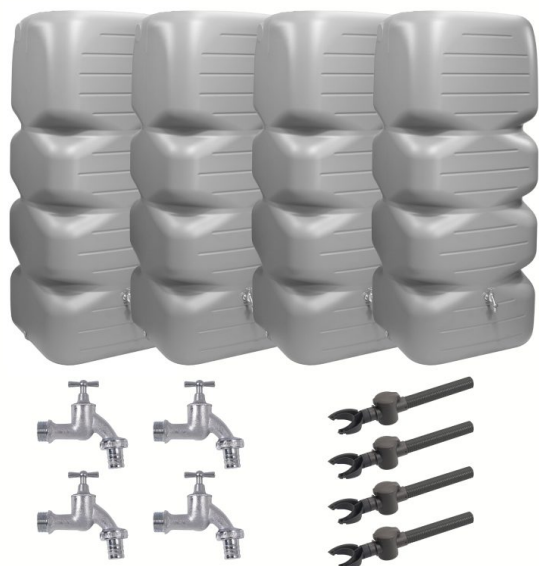

## Zbiorniki na deszczówkę zestaw CUBUS QUATTRO 4x1000L

- Zestaw czterech niezależnych zbiorników o łącznej pojemności 4000 litrów!
- Zawartość zestawu: 4 x [zbiornik CUBUS 1000 litrów](#) + 4 x [zbieracz wody deszczowej z filtrem](#) + 4 x [kranik gwint 3/4"](#)
- Solidne wykonanie i smukła budowa ułatwiająca rozmieszczenie na działce
- Niezwykła ozdoba tarasu i ogrodu, dzięki której oszczędzasz pieniądze
- Wykonany w 100 % z tworzywa sztucznego pochodzącego z recyklingu
- W każdym zbiorniku trzy zintegrowane przyłącza gwintowane 19 mm (3/4")

### Dane techniczne:

<b>Waga (kg):</b>	108
<b>Wymiary</b>	80 × 80 × 184 cm
<b>Kolor:</b>	jasny szary
<b>Pojemność (l):</b>	4000
<b>Szerokość (cm):</b>	80
<b>Głębokość (cm):</b>	80
<b>Wysokość (cm):</b>	184
<b>Tworzywo wykonania:</b>	Tworzywo sztuczne
<b>Dodatkowe akcesoria:</b>	Kranik metalowy, Zaślepki na gwinty, Zbieracz deszczówki
<b>Donica:</b>	Nie

<b>Ilość gwintów:</b>	3
<b>Rozmiar gwintów:</b>	3/4" GW
<b>Pokrywa rewizyjna:</b>	Tak
<b>Średnica pokrywy (cm):</b>	16