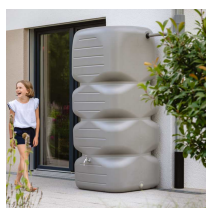

Zbiorniki na deszczówkę zestaw CUBUS QUATTRO 4x1000L

- Zestaw czterech niezależnych zbiorników o łącznej pojemności 4000 litrów!
- Zawartość zestawu: 4 x [zbiornik CUBUS 1000 litrów](#) + 4 x [zbieracz wody deszczowej z filtrem](#) + 4 x [kranik gwint 3/4"](#)
- Solidne wykonanie i smukła budowa ułatwiająca rozmieszczenie na działce
- Niezwykła ozdoba tarasu i ogrodu, dzięki której oszczędzasz pieniądze
- Wykonany w 100 % z tworzywa sztucznego pochodzącego z recyklingu
- W każdym zbiorniku trzy zintegrowane przyłącza gwintowane 19 mm (3/4")

Dane techniczne:

Waga (kg):	122
Wymiary	80 × 80 × 184 cm
Kolor:	jasny szary
Pojemność (l):	4000
Szerokość (cm):	80
Głębokość (cm):	80
Wysokość (cm):	184
Tworzywo wykonania:	Tworzywo sztuczne
Dodatkowe akcesoria:	Kranik metalowy, Zaślepki na gwinty, Zbieracz deszczówki
Donica:	Nie