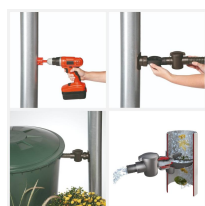

Zbiorniki na deszczówkę zestaw CUBUS QUATTRO 4x1000L

- Zestaw czterech niezależnych zbiorników o łącznej pojemności 4000 litrów!
- Zawartość zestawu: 4 x [zbiornik CUBUS 1000 litrów](#) + 4 x [zbieracz wody deszczowej z filtrem](#) + 4 x [kranik gwint 3/4"](#)
- Solidne wykonanie i smukła budowa ułatwiająca rozmieszczenie na działce
- Niezwykła ozdoba tarasu i ogrodu, dzięki której oszczędzasz pieniądze
- Wykonany w 100 % z tworzywa sztucznego pochodzącego z recyklingu
- W każdym zbiorniku trzy zintegrowane przyłącza gwintowane 19 mm (3/4")

Dane techniczne:

Waga (kg):	108
Wymiary	80 × 80 × 184 cm
Kolor:	jasny szary
Pojemność (l):	4000
Szerokość (cm):	80
Głębokość (cm):	80
Wysokość (cm):	184
Tworzywo wykonania:	Tworzywo sztuczne
Dodatkowe akcesoria:	Kranik metalowy, Zaślepki na gwinty, Zbieracz deszczówki
Donica:	Nie

Ilość gwintów:	3
Rozmiar gwintów:	3/4" GW
Pokrywa rewizyjna:	Tak
Średnica pokrywy (cm):	16