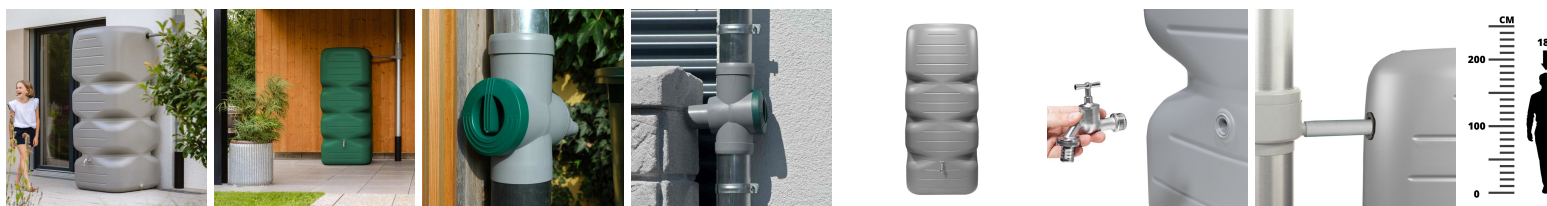

## Zbiorniki na deszczówkę zestaw CUBUS DUO 2x1000L

- **Ozdobne zbiorniki naziemne do gromadzenia deszczówki o pojemności 2x 1000l**
- Niezwykła ozdoba tarasu i ogrodu, dzięki której oszczędzasz pieniądze
- Solidne wykonanie i smukła budowa ułatwiająca rozmieszczenie na działce
- Wykonany w 100 % z tworzywa sztucznego pochodzącego z recyklingu
- Trzy zintegrowane przyłącza gwintowane 19 mm (3/4")
- **W zestawie: [zbieracz wody](#) + [zestaw połączeniowy](#) + [zestaw łączeniowy do zbiorników](#) + 2x [kranik](#)**

### Dane techniczne:

<b>Waga (kg):</b>	52
<b>Wymiary</b>	80 × 80 × 184 cm
<b>Kolor:</b>	jasny szary, zielony
<b>Pojemność (l):</b>	2000
<b>Szerokość (cm):</b>	80
<b>Głębokość (cm):</b>	80
<b>Wysokość (cm):</b>	184
<b>Tworzywo wykonania:</b>	Tworzywo sztuczne