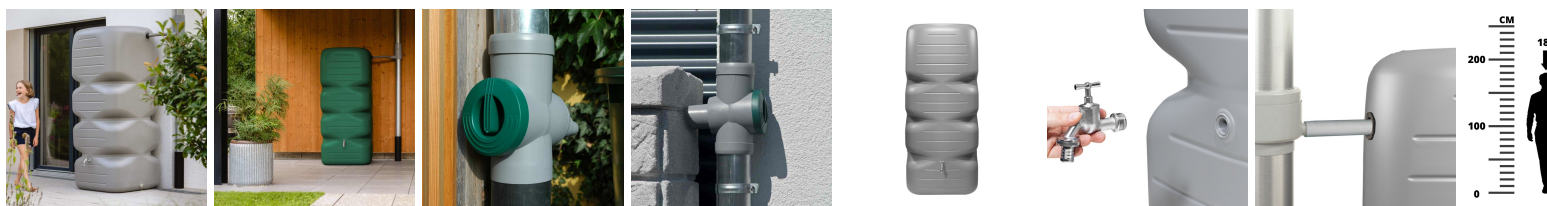

Zbiorniki na deszczówkę zestaw CUBUS DUO 2x1000L

- **Ozdobne zbiorniki naziemne do gromadzenia deszczówki o pojemności 2x 1000l**
- Niezwykła ozdoba tarasu i ogrodu, dzięki której oszczędzasz pieniądze
- Solidne wykonanie i smukła budowa ułatwiająca rozmieszczenie na działce
- Wykonany w 100 % z tworzywa sztucznego pochodzącego z recyklingu
- Trzy zintegrowane przyłącza gwintowane 19 mm (3/4")
- **W zestawie: [zbieracz wody](#) + [zestaw połączeniowy](#) + [zestaw łączeniowy do zbiorników](#) + 2x [kranik](#)**

Dane techniczne:

Waga (kg):	52
Wymiary	80 × 80 × 184 cm
Kolor:	jasny szary, zielony
Pojemność (l):	2000
Szerokość (cm):	80
Głębokość (cm):	80
Wysokość (cm):	184
Tworzywo wykonania:	Tworzywo sztuczne