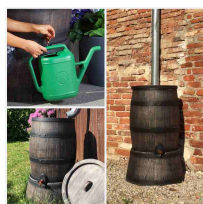

Zbiorniki na deszczówkę zestaw BRUNNE SLIM 4x500 L

- **Elementy zestawu: 4 x 500 litrowy zbiornik na deszczówkę, 4 x zbieracz wody deszczowej, 4 x podstawka pod zbiornik, 4 x plastikowy kranik 1/2"**
- Elementy wykonane z bardzo dobrej jakości tworzywa sztucznego
- Prosty i szybki montaż do rynny w 5 minut!
- Zbiornik dekoracyjny imitujący drewnianą beczkę
- Zbieracz wody umożliwiający kontrolowane odprowadzanie wody od rynny
- Produkty znanych producentów - ROTO, GARANTIA

Dane techniczne:

Waga (kg):	92
Wymiary	73 x 73 x 181 cm
Kolor:	ciemne drewno
Pojemność (l):	2000
Szerokość (cm):	73
Głębokość (cm):	73
Wysokość (cm):	181
Tworzywo wykonania:	Tworzywo sztuczne
Dodatkowe akcesoria:	Kranik plastikowy, Podstawka pod zbiornik, Zaślepki na gwinty, Zbieracz deszczówki
Donica:	Nie