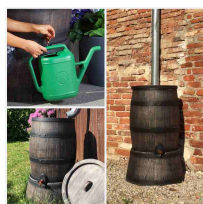

Zbiorniki na deszczówkę zestaw BRUNNE SLIM 4x500 L

- **Elementy zestawu: 4 x 500 litrowy zbiornik na deszczówkę, 4 x zbieracz wody deszczowej, 4 x podstawka pod zbiornik, 4 x plastikowy kranik 1/2"**
- Elementy wykonane z bardzo dobrej jakości tworzywa sztucznego
- Prosty i szybki montaż do rynny w 5 minut!
- Zbiornik dekoracyjny imitujący drewnianą beczkę
- Zbieracz wody umożliwiający kontrolowane odprowadzanie wody od rynny
- Produkty znanych producentów - ROTO, GARANTIA

Dane techniczne:

Waga (kg): 92

Wymiary 73 x 73 x 181 cm

Kolor: ciemne drewno

Pojemność (l): 2000

Szerokość (cm): 73

Głębokość (cm): 73

Wysokość (cm): 181

Tworzywo wykonania: Tworzywo sztuczne

Dodatkowe akcesoria: Kranik plastikowy, Podstawka pod zbiornik, Zaślepki na gwinty, Zbieracz deszczówki

Donica: Nie

Ilość gwintów: 2

Rozmiar gwintów: 1/2" GW

Pokrywa rewizyjna: Tak