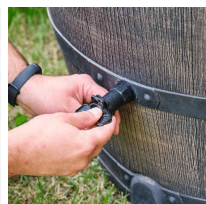

Zbiorniki na deszczówkę zestaw BRUNNE SLIM 4x500 L

- **Elementy zestawu: 4 x 500 litrowy zbiornik na deszczówkę, 4 x zbieracz wody deszczowej, 4 x podstawka pod zbiornik, 4 x plastikowy kranik 1/2"**
- Elementy wykonane z bardzo dobrej jakości tworzywa sztucznego
- Prosty i szybki montaż do rynny w 5 minut!
- Zbiornik dekoracyjny imitujący drewnianą beczkę
- Zbieracz wody umożliwiający kontrolowane odprowadzanie wody od rynny
- Produkty znanych producentów - ROTO, GARANTIA

Tworzywo wykonania: Tworzywo sztuczne

Dodatkowe akcesoria: Kranik plastikowy, Podstawka pod zbiornik, Zaślepki na gwinty, Zbieracz deszczówki

Donica: Nie

Ilość gwintów: 2

Rozmiar gwintów: 1/2" GW

Pokrywa rewizyjna: Tak