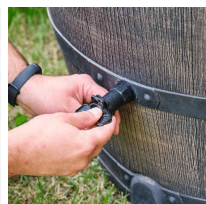

Zbiorniki na deszczówkę zestaw BRUNNE SLIM 4x500 L

- **Elementy zestawu: 4 x 500 litrowy zbiornik na deszczówkę, 4 x zbieracz wody deszczowej, 4 x podstawka pod zbiornik, 4 x plastikowy kranik 1/2"**
- Elementy wykonane z bardzo dobrej jakości tworzywa sztucznego
- Prosty i szybki montaż do rynny w 5 minut!
- Zbiornik dekoracyjny imitujący drewnianą beczkę
- Zbieracz wody umożliwiający kontrolowane odprowadzanie wody od rynny
- Produkty znanych producentów - ROTO, GARANTIA

Ilość gwintów: 2

Rozmiar gwintów: 1/2" GW

Pokrywa rewizyjna: Tak