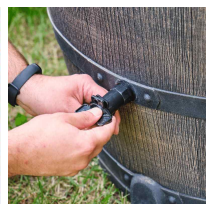

## Zbiorniki na deszczówkę zestaw BRUNNE SLIM 4x500 L

- **Elementy zestawu: 4 x 500 litrowy zbiornik na deszczówkę, 4 x zbieracz wody deszczowej, 4 x podstawka pod zbiornik, 4 x plastikowy kranik 1/2"**
- Elementy wykonane z bardzo dobrej jakości tworzywa sztucznego
- Prosty i szybki montaż do rynny w 5 minut!
- Zbiornik dekoracyjny imitujący drewnianą beczkę
- Zbieracz wody umożliwiający kontrolowane odprowadzanie wody od rynny
- Produkty znanych producentów - ROTO, GARANTIA