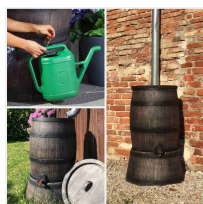

## Zbiorniki na deszczówkę zestaw BRUNNE SLIM 4x500 L

- **Elementy zestawu: 4 x 500 litrowy zbiornik na deszczówkę, 4 x zbieracz wody deszczowej, 4 x podstawka pod zbiornik, 4 x plastikowy kranik 1/2"**
- Elementy wykonane z bardzo dobrej jakości tworzywa sztucznego
- Prosty i szybki montaż do rynny w 5 minut!
- Zbiornik dekoracyjny imitujący drewnianą beczkę
- Zbieracz wody umożliwiający kontrolowane odprowadzanie wody od rynny
- Produkty znanych producentów - ROTO, GARANTIA

### Dane techniczne:

**Waga (kg):** 92

**Wymiary** 73 x 73 x 181 cm

**Kolor:** ciemne drewno

**Pojemność (l):** 2000

**Szerokość (cm):** 73

**Głębokość (cm):** 73

**Wysokość (cm):** 181