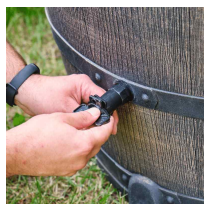

## Zbiorniki na deszczówkę zestaw BRUNNE SLIM 4x500 L

- **Elementy zestawu: 4 x 500 litrowy zbiornik na deszczówkę, 4 x zbieracz wody deszczowej, 4 x podstawka pod zbiornik, 4 x plastikowy kranik 1/2"**
- Elementy wykonane z bardzo dobrej jakości tworzywa sztucznego
- Prosty i szybki montaż do rynny w 5 minut!
- Zbiornik dekoracyjny imitujący drewnianą beczkę
- Zbieracz wody umożliwiający kontrolowane odprowadzanie wody od rynny
- Produkty znanych producentów - ROTO, GARANTIA