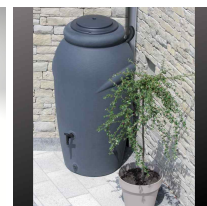

Zbiorniki na deszczówkę zestaw AQUACAN BABY TWIN 2x210 L

- Zestaw dwóch dekoracyjnych pojemników do gromadzenia deszczówki z donicami
- Trwałe materiały i ochrona przed promieniami UV
- Piękna imitacja starożytnej amfory
- Dwa otwory 3/4" pozwalające na podłączenie kranika i węża do poboru wody
- Dostępny w 2 wersjach kolorystycznych: antracytowy i ceglany (terakota)
- **W zestawie: 2x [zbiornik Aquacan Baby 210l](#) + 2x [kranik plastikowy](#) + 2x [zbieracz do deszczówki z filtrem](#) + 2x [podstawa pod zbiornik](#)**

Dane techniczne:

Waga (kg):	12
Wymiary	56 × 59.6 × 113 cm
Kolor:	antracytowy, terakota
Pojemność (l):	420
Szerokość (cm):	59.6
Głębokość (cm):	56
Wysokość (cm):	113
Tworzywo wykonania:	Tworzywo sztuczne