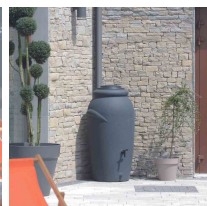

Zbiorniki na deszczówkę zestaw AQUACAN BABY TWIN 2x210 L

- Zestaw dwóch dekoracyjnych pojemników do gromadzenia deszczówki z donicami
- Trwałe materiały i ochrona przed promieniami UV
- Piękna imitacja starożytnej amfory
- Dwa otwory 3/4" pozwalające na podłączenie kranika i węża do poboru wody
- Dostępny w 2 wersjach kolorystycznych: antracytowy i ceglany (terakota)
- **W zestawie: 2x [zbiornik Aquacan Baby 210l](#) + 2x [kranik plastikowy](#) + 2x [zbieracz do deszczówki z filtrem](#) + 2x [podstawa pod zbiornik](#)**

Dane techniczne:

Waga (kg):	12
Wymiary	56 × 59.6 × 113 cm
Kolor:	antracytowy, terakota
Pojemność (l):	420
Szerokość (cm):	59.6
Głębokość (cm):	56
Wysokość (cm):	113
Tworzywo wykonania:	Tworzywo sztuczne