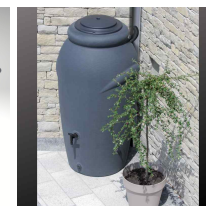

## Zbiorniki na deszczówkę zestaw AQUACAN BABY TWIN 2x210 L

- Zestaw dwóch dekoracyjnych pojemników do gromadzenia deszczówki z donicami
- Trwałe materiały i ochrona przed promieniami UV
- Piękna imitacja starożytnej amfory
- Dwa otwory 3/4" pozwalające na podłączenie kranika i węża do poboru wody
- Dostępny w 2 wersjach kolorystycznych: antracytowy i ceglany (terakota)
- **W zestawie: 2x [zbiornik Aquacan Baby 210l](#) + 2x [kranik plastikowy](#) + 2x [zbieracz do deszczówki z filtrem](#) + 2x [podstawa pod zbiornik](#)**