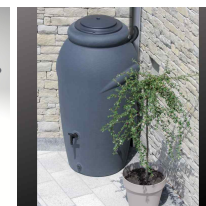

## Zbiorniki na deszczówkę zestaw AQUACAN BABY TWIN 2x210 L

- Zestaw dwóch dekoracyjnych pojemników do gromadzenia deszczówki z donicami
- Trwałe materiały i ochrona przed promieniami UV
- Piękna imitacja starożytnej amfory
- Dwa otwory 3/4" pozwalające na podłączenie kranika i węża do poboru wody
- Dostępny w 2 wersjach kolorystycznych: antracytowy i ceglany (terakota)
- **W zestawie: 2x [zbiornik Aquacan Baby 210l](#) + 2x [kranik plastikowy](#) + 2x [zbieracz do deszczówki z filtrem](#) + 2x [podstawa pod zbiornik](#)**

### Dane techniczne:

<b>Waga (kg):</b>	12
<b>Wymiary</b>	56 × 59.6 × 113 cm
<b>Kolor:</b>	antracytowy, terakota
<b>Pojemność (l):</b>	420
<b>Szerokość (cm):</b>	59.6
<b>Głębokość (cm):</b>	56
<b>Wysokość (cm):</b>	113
<b>Tworzywo wykonania:</b>	Tworzywo sztuczne