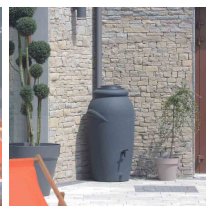

## Zbiorniki na deszczówkę zestaw AQUACAN BABY TWIN 2x210 L

- Zestaw dwóch dekoracyjnych pojemników do gromadzenia deszczówki z donicami
- Trwałe materiały i ochrona przed promieniami UV
- Piękna imitacja starożytnej amfory
- Dwa otwory 3/4" pozwalające na podłączenie kranika i węża do poboru wody
- Dostępny w 2 wersjach kolorystycznych: antracytowy i ceglany (terakota)
- **W zestawie: 2x [zbiornik Aquacan Baby 210l](#) + 2x [kranik plastikowy](#) + 2x [zbieracz do deszczówki z filtrem](#) + 2x [podstawa pod zbiornik](#)**

### Dane techniczne:

<b>Waga (kg):</b>	12
<b>Wymiary</b>	56 × 59.6 × 113 cm
<b>Kolor:</b>	antracytowy, terakota
<b>Pojemność (l):</b>	420
<b>Szerokość (cm):</b>	59.6
<b>Głębokość (cm):</b>	56
<b>Wysokość (cm):</b>	113
<b>Tworzywo wykonania:</b>	Tworzywo sztuczne