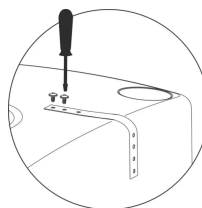

## Zbiornik na wodę deszczową z podstawką TENSO 120 L

- **Zbiornik na wodę deszczową o pojemności 120 litrów**
- Wykonany z trwałego tworzywa HDPE - większa odporność na uszkodzenia, promieniowanie UV oraz pogodę
- Posiada 2 miejsca na podłączenie rynien
- 3 otwory gwintowane 3/4" do podłączania akcesoriów i łączenia zbiorników w większe systemy
- Wyposażony w zdejmowaną pokrywę z blokadą
- Stabilna podstawka ułatwiająca korzystanie ze zbiornika
- W zestawie plastikowy kranik 3/4"

### Dane techniczne:

<b>Waga (kg):</b>	9
<b>Wymiary</b>	39.6 × 39.6 × 130.5 cm
<b>Kolor:</b>	antracytowy, szary
<b>Pojemność (l):</b>	120
<b>Szerokość (cm):</b>	39.6
<b>Głębokość (cm):</b>	39.6
<b>Wysokość (cm):</b>	130.5
<b>Tworzywo wykonania:</b>	Tworzywo sztuczne
<b>Dodatkowe akcesoria:</b>	Kranik plastikowy, Podstawka pod zbiornik, Zaślepki na gwinty
<b>Donica:</b>	Nie