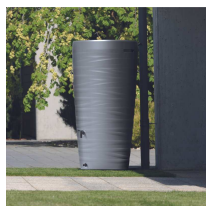

Zbiornik na wodę deszczową z donicą MAZE 240 L

- **Dekoracyjny pojemnik do gromadzenia deszczówki ze zdejmowaną pokrywą będącą donicą**
- Oszczędzaj wodę z sieci wodociągowej i gromadź zapas na wypadek suszy
- Trwałe materiały i ochrona przed promieniami UV
- Ozdobne, dynamiczne żłobienia, wpływające na wygląd zbiornika w zależności od kąta padania promieni słonecznych
- Dwa otwory pozwalające na podłączenie kranika i węża do poboru wody
- Produkt dostępny w 2 wersjach kolorystycznych: antracytowy i szary

Dane techniczne:

Waga (kg):	7
Wymiary	59 × 59 × 114 cm
Kolor:	antracytowy, szary
Pojemność (l):	240
Szerokość (cm):	59
Głębokość (cm):	59
Wysokość (cm):	114
Tworzywo wykonania:	Tworzywo sztuczne