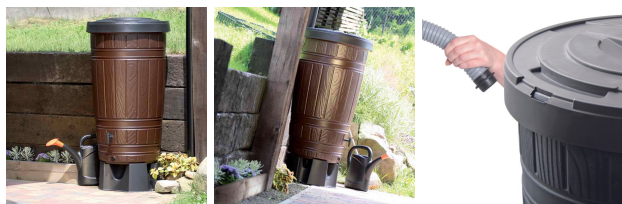

Zbiornik na wodę deszczową WOODCAN 265 L

- Dekoracyjny pojemnik do gromadzenia deszczówki
- W zestawie plastikowy kranik 3/4" [ITAP2](#)
- Oszczędzaj wodę z sieci wodociągowej i gromadź zapas na wypadek suszy
- Trwałe materiały i ochrona przed promieniami UV
- Ozdobna faktura inspirowana drewnem
- Podłącz kranik lub wąż i pobieraj wartościową deszczówkę do podlewania
- UWAGA! Zbiornik nie zawiera podstawki - dokup ją [tutaj](#)
- **KOD PRODUCENTA: IDWO265**

Dane techniczne:

Waga (kg):	5
Wymiary	64.8 × 64.8 × 112.8 cm
Kolor:	brązowy
Pojemność (l):	265
Szerokość (cm):	64.8
Głębokość (cm):	64.8
Wysokość (cm):	112.8
Tworzywo wykonania:	Tworzywo sztuczne