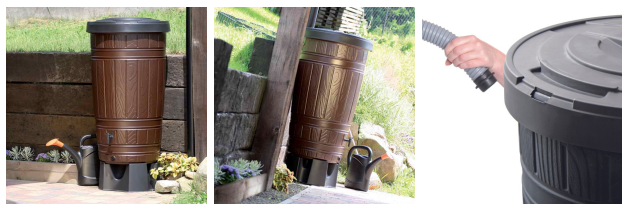

## Zbiornik na wodę deszczową WOODCAN 265 L

- Dekoracyjny pojemnik do gromadzenia deszczówki
- W zestawie plastikowy kranik 3/4" [ITAP2](#)
- Oszczędzaj wodę z sieci wodociągowej i gromadź zapas na wypadek suszy
- Trwałe materiały i ochrona przed promieniami UV
- Ozdobna faktura inspirowana drewnem
- Podłącz kranik lub wąż i pobieraj wartościową deszczówkę do podlewania
- UWAGA! Zbiornik nie zawiera podstawki - dokup ją [tutaj](#)
- **KOD PRODUCENTA: IDWO265**

### Dane techniczne:

<b>Waga (kg):</b>	5
<b>Wymiary</b>	64.8 × 64.8 × 112.8 cm
<b>Kolor:</b>	brązowy
<b>Pojemność (l):</b>	265
<b>Szerokość (cm):</b>	64.8
<b>Głębokość (cm):</b>	64.8
<b>Wysokość (cm):</b>	112.8
<b>Tworzywo wykonania:</b>	Tworzywo sztuczne