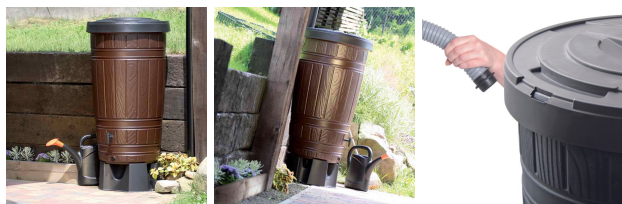

Zbiornik na wodę deszczową WOODCAN 265 L

- Dekoracyjny pojemnik do gromadzenia deszczówki
- W zestawie plastikowy kranik 3/4" [ITAP2](#)
- Oszczędzaj wodę z sieci wodociągowej i gromadź zapas na wypadek suszy
- Trwałe materiały i ochrona przed promieniami UV
- Ozdobna faktura inspirowana drewnem
- Podłącz kranik lub wąż i pobieraj wartościową deszczówkę do podlewania
- UWAGA! Zbiornik nie zawiera podstawki - dokup ją [tutaj](#)
- **KOD PRODUCENTA: IDWO265**

Dane techniczne:

Waga (kg):	5
Wymiary	64,8 × 64,8 × 112,8 cm
Kolor:	brązowy
Pojemność (l):	265
Szerokość (cm):	64.8
Głębokość (cm):	64.8
Wysokość (cm):	112.8
Tworzywo wykonania:	Tworzywo sztuczne
Dodatkowe akcesoria:	Kranik plastikowy
Donica:	Nie