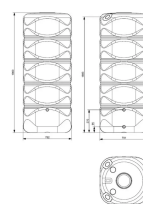

Zbiornik na wodę deszczową wąski GUBO 1000 L

- Zbiornik na wodę deszczową o pojemności 1000 litrów
- Wykonany z trwałego tworzywa HDPE - odporny na uszkodzenia, promieniowanie UV oraz zmienne warunki atmosferyczne
- Posiada 4 miejsca na podłączenie rynien lub zbieraczy
- Łącznie aż 5 otworów gwintowanych 3/4" do podłączania akcesoriów i łączenia zbiorników w większe systemy
- Wyposażony w zdejmowaną pokrywę z blokadą przed nieumyślnym otwarciem i wiatrem (plastikowe mocowania)
- W zestawie plastikowy kranik 3/4"

Dane techniczne:

Waga (kg):	33
Wymiary	79.2 × 79.2 × 196 cm
Kolor:	antracytowy, szary
Pojemność (l):	1000
Szerokość (cm):	79.2
Głębokość (cm):	79.2
Wysokość (cm):	196
Tworzywo wykonania:	Tworzywo sztuczne
Dodatkowe akcesoria:	Kranik plastikowy, Zaślepki na gwinty
Donica:	Nie

Ilość gwintów: 5

Rozmiar gwintów: 3/4" GW

Pokrywa rewizyjna: Tak