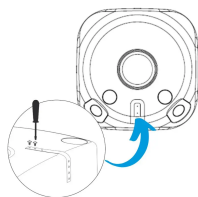

Zbiornik na wodę deszczową wąski GUBO 1000 L

- Zbiornik na wodę deszczową o pojemności 1000 litrów
- Wykonany z trwałego tworzywa HDPE - odporny na uszkodzenia, promieniowanie UV oraz zmienne warunki atmosferyczne
- Posiada 4 miejsca na podłączenie rynien lub zbieraczy
- Łącznie aż 5 otworów gwintowanych 3/4" do podłączania akcesoriów i łączenia zbiorników w większe systemy
- Wyposażony w zdejmowaną pokrywę z blokadą przed nieumyślnym otwarciem i wiatrem (plastikowe mocowania)
- W zestawie plastikowy kranik 3/4"

Dane techniczne:

Waga (kg):	33
Wymiary	79.2 × 79.2 × 196 cm
Kolor:	antracytowy, szary
Pojemność (l):	1000
Szerokość (cm):	79.2
Głębokość (cm):	79.2
Wysokość (cm):	196
Tworzywo wykonania:	Tworzywo sztuczne
Dodatkowe akcesoria:	Kranik plastikowy, Zaślepki na gwinty
Donica:	Nie

Ilość gwintów: 5

Rozmiar gwintów: 3/4" GW

Pokrywa rewizyjna: Tak