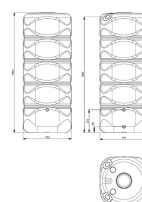

## Zbiornik na wodę deszczową wąski GUBO 1000 L

- **Zbiornik na wodę deszczową o pojemności 1000 litrów**
- Wykonany z trwałego tworzywa HDPE - odporny na uszkodzenia, promieniowanie UV oraz zmienne warunki atmosferyczne
- Posiada 4 miejsca na podłączenie rynien lub zbieraczy
- Łącznie aż 5 otworów gwintowanych 3/4" do podłączania akcesoriów i łączenia zbiorników w większe systemy
- Wyposażony w zdejmowaną pokrywę z blokadą przed nieumyślnym otwarciem i wiatrem (plastikowe mocowania)
- W zestawie plastikowy kranik 3/4"

### Dane techniczne:

<b>Waga (kg):</b>	33
<b>Wymiary</b>	79.2 × 79.2 × 196 cm
<b>Kolor:</b>	antracytowy, szary
<b>Pojemność (l):</b>	1000
<b>Szerokość (cm):</b>	79.2
<b>Głębokość (cm):</b>	79.2
<b>Wysokość (cm):</b>	196
<b>Tworzywo wykonania:</b>	Tworzywo sztuczne
<b>Dodatkowe akcesoria:</b>	Kranik plastikowy, Zaślepki na gwinty
<b>Donica:</b>	Nie

**Ilość gwintów:** 5

**Rozmiar gwintów:** 3/4" GW

**Pokrywa rewizyjna:** Tak