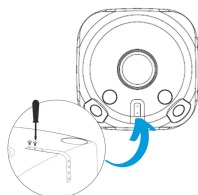

## Zbiornik na wodę deszczową wąski GUBO 1000 L

- **Zbiornik na wodę deszczową o pojemności 1000 litrów**
- Wykonany z trwałego tworzywa HDPE - odporny na uszkodzenia, promieniowanie UV oraz zmienne warunki atmosferyczne
- Posiada 4 miejsca na podłączenie rynien lub zbieraczy
- Łącznie aż 5 otworów gwintowanych 3/4" do podłączania akcesoriów i łączenia zbiorników w większe systemy
- Wyposażony w zdejmowaną pokrywę z blokadą przed nieumyślnym otwarciem i wiatrem (plastikowe mocowania)
- W zestawie plastikowy kranik 3/4"

### Dane techniczne:

<b>Waga (kg):</b>	33
<b>Wymiary</b>	79.2 × 79.2 × 196 cm
<b>Kolor:</b>	antracytowy, szary
<b>Pojemność (l):</b>	1000
<b>Szerokość (cm):</b>	79.2
<b>Głębokość (cm):</b>	79.2
<b>Wysokość (cm):</b>	196
<b>Tworzywo wykonania:</b>	Tworzywo sztuczne
<b>Dodatkowe akcesoria:</b>	Kranik plastikowy, Zaślepki na gwinty
<b>Donica:</b>	Nie

**Ilość gwintów:** 5

**Rozmiar gwintów:** 3/4" GW

**Pokrywa rewizyjna:** Tak