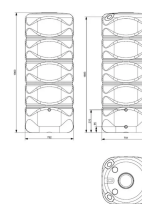

## Zbiornik na wodę deszczową wąski GUBO 1000 L

- **Zbiornik na wodę deszczową o pojemności 1000 litrów**
- Wykonany z trwałego tworzywa HDPE - odporny na uszkodzenia, promieniowanie UV oraz zmienne warunki atmosferyczne
- Posiada 4 miejsca na podłączenie rynien lub zbieraczy
- Łącznie aż 5 otworów gwintowanych 3/4" do podłączania akcesoriów i łączenia zbiorników w większe systemy
- Wyposażony w zdejmowaną pokrywę 198 mm z blokadą przed nieumyślnym otwarciem i wiatrem (plastikowe mocowania)
- W zestawie plastikowy kranik 3/4"

### Dane techniczne:

<b>Waga (kg):</b>	33
<b>Wymiary</b>	79,2 × 79,2 × 196 cm
<b>Kolor:</b>	antracytowy, szary
<b>Pojemność (l):</b>	1000
<b>Szerokość (cm):</b>	79.2
<b>Głębokość (cm):</b>	79.2
<b>Wysokość (cm):</b>	196
<b>Tworzywo wykonania:</b>	Tworzywo sztuczne
<b>Dodatkowe akcesoria:</b>	Kranik plastikowy, Zaślepki na gwinty
<b>Donica:</b>	Nie

**Ilość gwintów:** 5

**Rozmiar gwintów:** 3/4" GW

**Pokrywa rewizyjna:** Tak