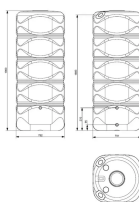

Zbiornik na wodę deszczową pionowy GUBO 1000 L

- **Zbiornik na wodę deszczową o pojemności 1000 litrów**
- Wykonany z trwałego tworzywa HDPE - odporny na uszkodzenia, promieniowanie UV oraz zmienne warunki atmosferyczne
- Posiada 4 miejsca na podłączenie rynien lub zbieraczy
- Łącznie aż 5 otworów gwintowanych 3/4" do podłączenia akcesoriów i łączenia zbiorników w większe systemy
- Wyposażony w zdejmowaną pokrywę z blokadą
- W zestawie plastikowy kranik 3/4"

Dane techniczne:

Waga (kg):	33
Wymiary	79.2 × 79.2 × 196 cm
Kolor:	antracytowy, szary
Pojemność (l):	1000
Szerokość (cm):	79.2
Głębokość (cm):	79.2
Wysokość (cm):	196
Tworzywo wykonania:	Tworzywo sztuczne
Dodatkowe akcesoria:	Kranik plastikowy, Zaślepki na gwinty
Donica:	Nie

Ilość gwintów: 5

Rozmiar gwintów: 3/4" GW

Pokrywa rewizyjna: Tak