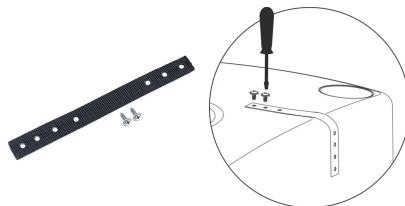

Zbiornik na wodę deszczową kolumna z podstawką VUELTA 110 L

- **Zbiornik na deszczówkę o pojemności 110 litrów**
- Wykonany z trwałego tworzywa HDPE - większa odporność na uszkodzenia, promieniowanie UV oraz pogodę
- Posiada 2 miejsca do podłączenia łapaczy wody
- 3 otwory gwintowane 3/4" do podłączania akcesoriów i łączenia zbiorników w większe systemy
- Wyposażony w zdejmowaną pokrywę z blokadą zamknięcia
- Wygodna podstawka ułatwiająca dostęp do wody za pomocą konewki
- W zestawie plastikowy kranik 3/4"

Dane techniczne:

Waga (kg):	8.5
Wymiary	39.6 × 39.6 × 130.5 cm
Kolor:	antracytowy, szary
Pojemność (l):	110
Szerokość (cm):	39.6
Głębokość (cm):	39.6
Wysokość (cm):	130.5
Tworzywo wykonania:	Tworzywo sztuczne
Dodatkowe akcesoria:	Kranik plastikowy, Podstawka pod zbiornik, Zaślepki na gwinty
Donica:	Nie

Ilość gwintów: 3

Rozmiar gwintów: 3/4" GW

Pokrywa rewizyjna: Tak